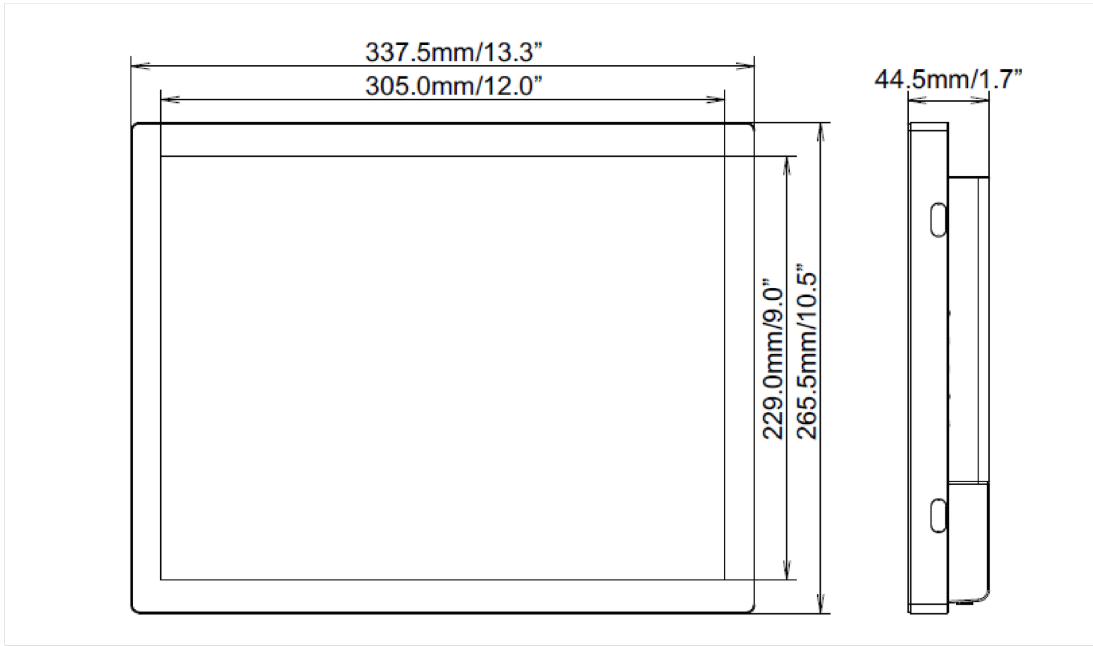

## 01 KIJELZŐ JELLEMZŐI

Dizájn	Open Frame
Átló	15", 38cm
Panel	TN LED
Natív felbontás	1024 x 768 (0.8 megapixel)
Képarány	4:3
Fényerő	370 cd/m <sup>2</sup>
Fényerősség	330 cd/m <sup>2</sup> érintéssel
Fényáteresztés	90%
Statikus kontraszt	700:1 érintéssel
Válaszidő (GTG)	8ms
Látótér	horizontális/vertikális: 170°/160°, jobb/bal: 85°/85°, fel/le: 80°/80°
Szín támogatás	16.7mln
Horizontális szinkronizálás	31.4 - 60kHz
Látható terület Sz x M	304 x 228mm, 12 x 9"
Pixel magasság	0.297mm
Káva színe és felülete	fekete, matt

## 10 MÉRETEK / SÚLY

Termék méretei Sz x H x M 337.5 x 265.5 x 44.5mm

Súly (doboz nélkül) 2.7kg

EAN kód 4948570116812

*All trademarks and registered trademarks acknowledged. E & O E. Specification subject to change without notice. All LCD's comply with ISO-9241-307:2008 in connection with pixel defects.*