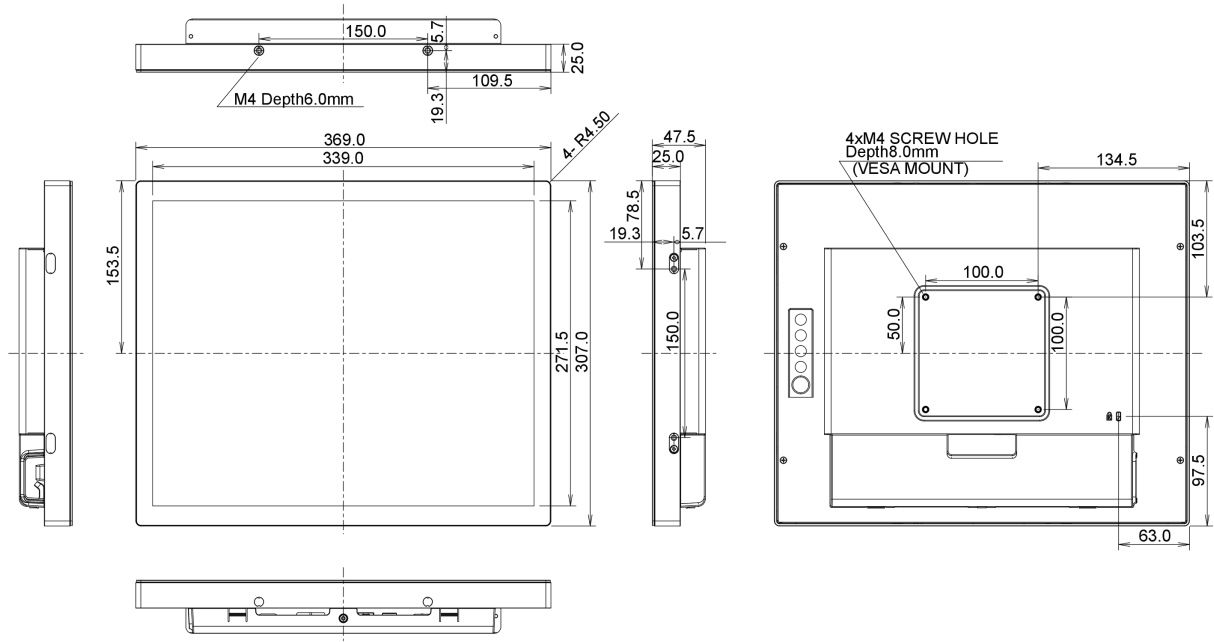

## 01 KIJELZŐ JELLEMZŐI

Dizájn	Open Frame
Átló	17", 43cm
Panel	TN LED
Natív felbontás	1280 x 1024 (1.3 megapixel)
Képarány	5:4
Fényerő	350 cd/m <sup>2</sup>
Fényerősség	315 cd/m <sup>2</sup> érintéssel
Fényáteresztés	90%
Statikus kontraszt	1000:1 érintéssel
Válaszidő (GTG)	5ms
Látótér	horizontális/vertikális: 170°/160°, jobb/bal: 85°/85°, fel/le: 80°/80°
Szín támogatás	16.7mln 8bit
Horizontális szinkronizálás	31.4 - 80kHz
Látható terület Sz x M	338 x 270.5mm, 13.3 x 10.6"
Pixel magasság	0.264mm
Káva színe és felülete	fekete, matt

## 10 MÉRETEK / SÚLY

Termék méretei Sz x H x M 369 x 307 x 47.5mm

Súly (doboz nélkül) 3.6kg

EAN kód 4948570116836

All trademarks and registered trademarks acknowledged. E & O E. Specification subject to change without notice. All LCD's comply with ISO-9241-307:2008 in connection with pixel defects.