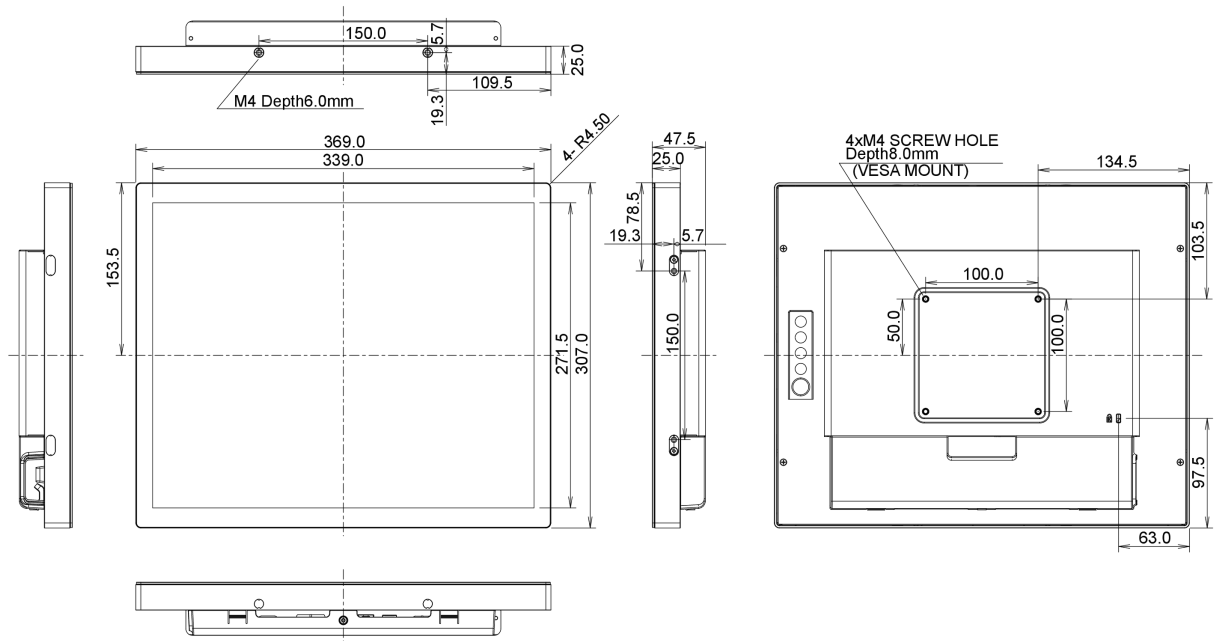

## 06 MECHANICZNE

**Orientacja** pozioma, pionowa, face-up

**Standard VESA** 100 x 100mm

## 10 WYMIARY / WAGA

**Wymiary produktu szer. x wys. x gł.** 369 x 307 x 47.5mm

**Waga (bez pudła)** 3.6kg

**Kod EAN** 4948570116836

Wszystkie znaki towarowe zastrzeżone. Pomyłki i wprowadzanie zmian zastrzeżone. Specyfikacje produktów mogą ulec zmianie bez wcześniejszego zawiadomienia. Wszystkie monitory LCD iiyama są zgodne z normą ISO-9241-307:2008 określającą liczbę i rodzaj defektów matrycy.