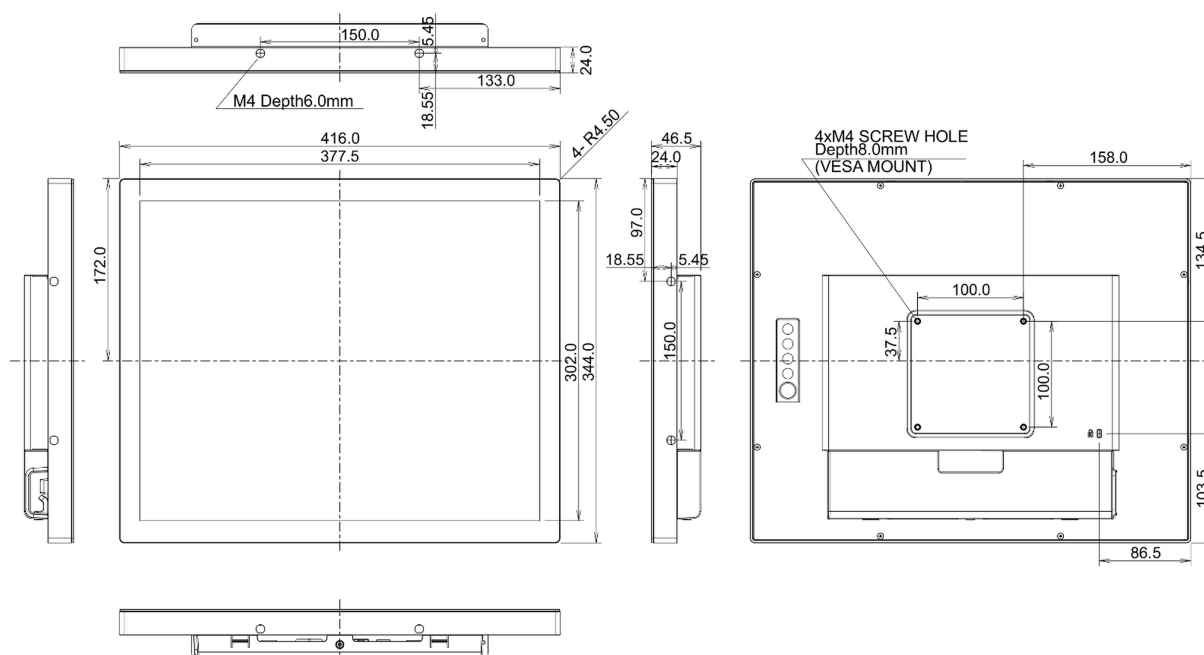

## 01 OBRAZ

Wygląd	Open Frame
Przekątna	19", 48cm
Panel	IPS LED
Rozdzielczość fizyczna	1280 x 1024 (1.3 megapixel)
Format obrazu	5:4
Jasność	350 cd/m <sup>2</sup>
Jasność	315 cd/m <sup>2</sup> z panelem dotykowym
Przepuszczalność światła	90%
Kontrast statyczny	1000:1 z panelem dotykowym
Czas reakcji (GTG)	14ms
Kąty widzenia	poziomo/pionowo: 178°/178°, prawo/lewo: 89°/89°, góra/dół: 89°/89°
Kolory	16.7mln
Synchronizacja pozioma	31.4 - 80kHz
Powierzchnia robocza szer. x wys.	376.5 x 301.1mm, 14.8 x 11.9"
Plamka	0.294mm
Obudowa	czarna, matowa

## 06 MECHANICZNE

Orientacja pozioma, pionowa, face-up

Standard VESA 100 x 100mm

## 10 WYMIARY / WAGA

Wymiary produktu szer. x wys. x gł. 416 x 344 x 46.5mm

Waga (bez pudła) 4.4kg

Kod EAN 4948570116843

*Wszystkie znaki towarowe zastrzeżone. Pomyłki i wprowadzanie zmian zastrzeżone. Specyfikacje produktów mogą ulec zmianie bez wcześniejszego zawiadomienia. Wszystkie monitory LCD iiyama są zgodne z normą ISO-9241-307:2008 określającą liczbę i rodzaj defektów matrycy.*