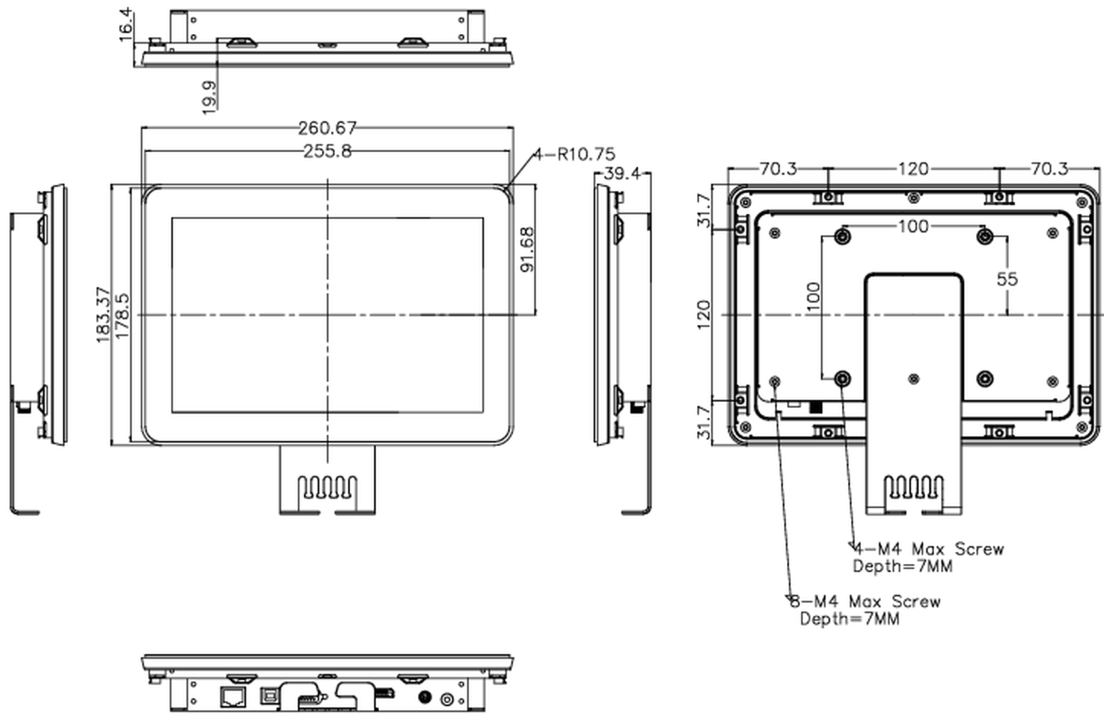

Schuimrubberen afdichting

Een schuimrubberen afdichting(8mm) rondom de monitor zorgt voor een naadloze integratie en optimale stofbescherming.

01 PANEEL EIGENSCHAPPEN

Design	Open Frame
Beelddiagonaal	10.1", 25.7cm
Paneel	VA LED
Resolutie	1280 x 800 (1 megapixel)
Beeldverhouding	16:10
Paneel helderheid	500 cd/m ²
Helderheid	450 cd/m ² met touch panel
Licht overdracht	90%
Statisch contrast	1300:1
Reactietijd (BTB)	25ms
Inkijkhoek	horizontaal/verticaal: 170°/170°, rechts/links: 85°/85°, naar boven/onderen: 85°/85°
Horizontale frequentie	31.4 - 49.7kHz
Zichtbaar formaat	216.96 x 135.6mm, 8.5 x 5.3"
Pixel pitch	0.1695mm
Kleur behuizing en afwerking	zwart

06 MECHANISME

Beeld-oriëntatie	landscape, portrait, face-up
VESA montage	100 x 100mm
Bedrijfstemperatuur	0°C - 40°C
Opslagruimte temperatuur	- 20°C - 60°C

07 INBEGREPEN ACCESSOIRES

Kabels	Stroom (1.8m), USB (1.8m), HDMI (1.8m), DP (1.8m)
Handleiding	Quick guide handleiding, veiligheidsinstructies
Overige	stroom-adapter, Touch Panel Driver Disk (CD-ROM), extern bedieningspaneel

08 POWER-MANAGEMENT

Voeding	extern
Stroomvoorziening	DC 12 V
Energieverbruik	8W typisch, 0.89W stand by, 0.31W uit modus

09 DUURZAAMHEID

Richtlijnen	CB, CE, RoHS support, ErP, WEEE, CU, cULus, REACH
Energie efficiëntie klasse (Regulation (EU) 2017/1369)	E
REACH SVHC	meer dan 0.1%: Lood

10 AFMETINGEN / GEWICHT

Product afmetingen B x H x D	260.5 x 183.5 x 39.5mm
Gewicht (zonder doos)	1.4kg
EAN code	4948570116744

Alle handelsmerken zijn geregistreerd. Gegevens onder voorbehoud van zetfouten. Specificaties kunnen vooraf en zonder opgave van reden gewijzigd worden. Alle LCD-panels vallen onder ISO-9241-307:2008 inzake pixelfouten.