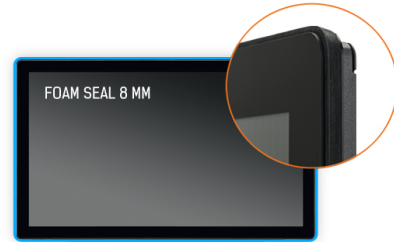

22" Open Frame PCAP 10P dokunmatik ekran, sorunsuz entegrasyon için köpük conta kaplamasıyla

ProLite TF2215MC-B2 (21,5 inç), PCAP dokunmatik teknolojisini kullanır ve uçtan uca camlı göz alıcı bir çerçeveye yerleştirilmiştir. Ekranı kaplayan cam kaplama ve sağlam çerçeve sayesinde, yüksek dayanıklılık ve çizilmeye karşı dayanıklılığı garanti ederek halka açık yüksek kullanımlı uygulamalar için mükemmeldir. Köpük conta kaplamasıyla donatılan bu ürün, sorunsuz entegrasyonu destekler ve önden toza ve suya dayanıklılık sağlayan IP65 derecesi sağlar. Yatay, dikey ve yüz yukarı yönlendirme, hemen hemen her kurulumda esnek montaj olanakları sağlar. Entegrasyon kolaylığı için TF2215MC-B2, endüstriyel ortamlar, kontrol odaları ve etkileşimli multimedya için ideal bir çözüm haline getiren isteğe bağlı harici montaj braketleri ([OMK3-1](#)) ile donatılabilir.

Cam üzerinden dokunmatik

Bu camdan dokunmatik ekran, camın içinden geçerek çalışır ve cam yüzeyleri interaktif bir dokunmatik ekrana dönüştürebilir. Vitrin vitrinlerinde, emlak ofisinde, mağaza içi POS veya restoranlarda kullanılır.

Silikon Conta

Monitörün etrafındaki silikon conta (8 mm), kusursuz entegrasyon ve optimum toz koruması sağlar.

01 EKRAN ÖZELLİKLERİ

Diagonal	21.5", 54.6cm
Diyagonal	54.6cm
Panel	IPS LED
Çözünürlük	1920 x 1080 (2.1 megapixel Full HD)
En boy oranı	16:9
Panel parlaklığı	350 cd/m ²
Parlaklık	315 cd/m ² dokunma ile
Işık geçirgenliği	90%
Statik kontrast	1000:1
Tepki süresi (BTB)	14ms
Görüntüleme Alanı	yatay/dikey: 178°/178°, sağ/sol: 89°/89°, yukarı/aşağı: 89°/89°
Yatay Sync	31.4 - 82kHz
Görüntülenebilir alan G x Y	476.064 x 267.786mm, 18.7 x 10.5"
Piksel aralığı	0.24795mm