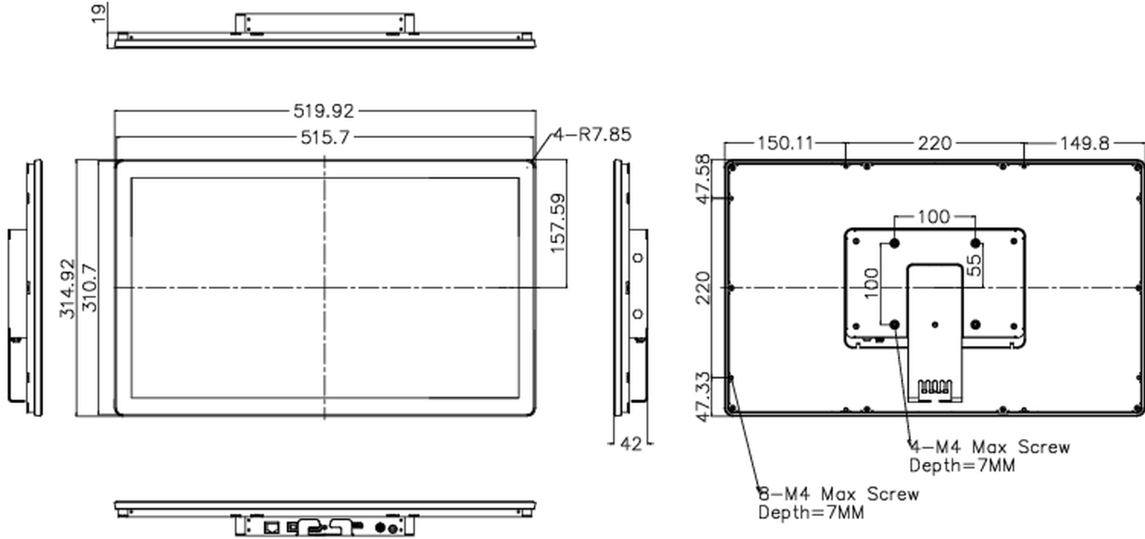

Çalışma sıcaklığı aralığı 0°C - 40°C

Depolama sıcaklığı aralığı - 20°C - 60°C

07 PAKET İÇERİĞİNDEKİ AKSESUARLAR

Kablolar güç, USB, HDMI, DP

Diğer AC adaptörü, Dokunmatik Panel Sürücü Diski (CD-ROM), harici kontrol pedi

08 GÜÇ YÖNETİMİ

Güç kaynağı DC 12 V

Güç kullanımı 20.8W tipik, 1.05W stand by, 0.32W off mode

09 ÖLÇÜLER / AĞIRLIK

Ürün boyutları G x Y x D 520 x 315 x 42.5mm

Ağırlık (kutu hariç) 4.4kg

EAN kodu 4948570116768

iiyama - TF2215MC-B2

All trademarks and registered trademarks acknowledged. E & O E. Specification subject to change without notice. All LCD's comply with ISO-9241-307:2008 in connection with pixel defects.

© IIYAMA CORPORATION. ALL RIGHTS RESERVED

02.05.2024 21:41:54