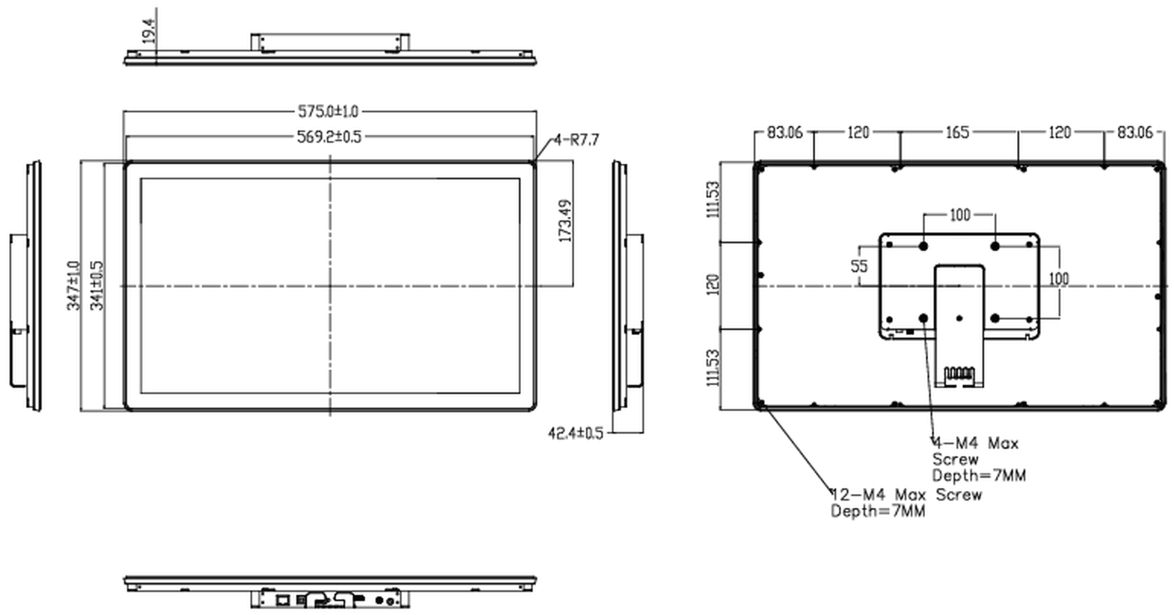

## 10 РАЗМЕР / ВЕС

Размер продукта Ш x В x Г	575 x 347 x 42.5мм
Вес (без упаковки)	5.8кг
EAN код	4948570116775

Все товарные знаки и торговые марки являются собственностью их владельцев и они защищены. Ошибки и изменения допускаются. Спецификации могут быть изменены без уведомления. Все LCD мониторы соответствуют стандарту ISO-9241-307:2008 по политике битых пикселей.