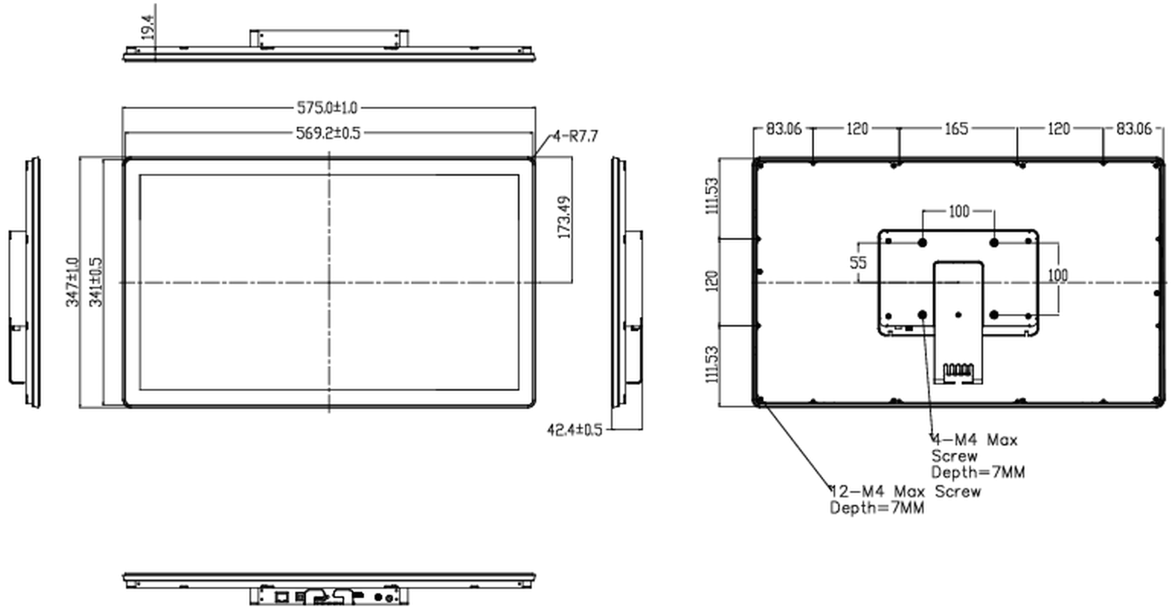

Çalışma sıcaklığı aralığı 0°C - 40°C

Depolama sıcaklığı aralığı - 20°C - 60°C

07 PAKET İÇERİĞİNDEKİ AKSESUARLAR

Kablolar güç, USB, HDMI, DP

Diğer AC adaptörü, Dokunmatik Panel Sürücü Diski (CD-ROM), harici kontrol pedi

08 GÜÇ YÖNETİMİ

Güç kaynağı DC 12 V

Güç kullanımı 24.4W tipik, 1.06W stand by, 0.32W off mode

09 ÖLÇÜLER / AĞIRLIK

Ürün boyutları G x Y x D 575 x 347 x 42.5mm

Ağırlık (kutu hariç) 5.8kg

EAN kodu 4948570116775

iiyama - TF2415MC-B2

All trademarks and registered trademarks acknowledged. E & O E. Specification subject to change without notice. All LCD's comply with ISO-9241-307:2008 in connection with pixel defects.

© IIYAMA CORPORATION. ALL RIGHTS RESERVED

02.05.2024 22:54:22