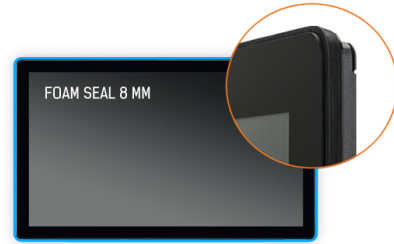

24" Open Frame PCAP 10P dokunmatik ekran, sorunsuz entegrasyon için köpük conta kaplamasıyla

ProLite TF2415MC-B2 (23,8"), PCAP dokunmatik teknolojisini kullanır ve uçtan uca camlı göz alıcı bir çerçeveye yerleştirilmiştir. Ekranı kaplayan cam kaplama ve sağlam çerçeve sayesinde, yüksek dayanıklılık ve çizilmeye karşı dayanıklılığı garanti ederek halka açık yüksek kullanımlı uygulamalar için mükemmeldir. Köpük conta kaplamasıyla donatılan bu ürün, sorunsuz entegrasyonu destekler ve önden toza ve suya dayanıklılık sağlayan IP65 derecesi sağlar. Yatay, dikey ve yüz yukarı yönlendirme, hemen hemen her kurulumda esnek montaj olanakları sağlar. Entegrasyon kolaylığı için TF2415MC-B2, endüstriyel ortamlar, kontrol odaları ve etkileşimli multimedya için ideal bir çözüm haline getiren isteğe bağlı harici montaj braketerleri ([OMK2-1](#)) ile donatılabilir.

Cam üzerinden dokunmatik

Bu camdan dokunmatik ekran, camın içinden geçerek çalışır ve cam yüzeyleri interaktif bir dokunmatik ekrana dönüştürebilir. Vitrin vitrinlerinde, emlak ofisinde, mağaza içi POS veya restoranlarda kullanın.

Silikon Conta

Monitörün etrafındaki silikon conta (8 mm), kusursuz entegrasyon ve optimum toz koruması sağlar.

01 EKRAN ÖZELLİKLERİ

Diagonal	23.8", 60.5cm
Diyagonal	60.5cm
Panel	VA LED
Çözünürlük	1920 x 1080 (2.1 megapixel Full HD)
En boy oranı	16:9
Panel parlaklığı	350 cd/m ²
Parlaklık	315 cd/m ² dokunma ile
Işık geçirgenliği	90%
Statik kontrast	3000:1
Tepki süresi (BTB)	16ms
Görüntüleme Alanı	yatay/dikey: 178°/178°, sağ/sol: 89°/89°, yukarı/aşağı: 89°/89°
Yatay Sync	31.4 - 82kHz
Görüntülenebilir alan G x Y	527.04 x 296.46mm, 20.7 x 11.7"
Piksel aralığı	0.2745mm