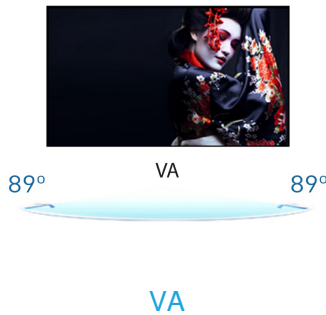

Monitor Full HD de 24" con panel VA y soporte ajustable en altura

ProLite XB2474HS es una pantalla LCD de 24" con retroiluminación LED y panel VA que garantiza una reproducción de color precisa y constante con amplios ángulos de visión. La configuración de triple entrada (VGA, HDMI, DisplayPort) garantiza la compatibilidad con muchas plataformas. El monitor cuenta con un soporte de altura ajustable con función PIVOT, lo que lo convierte en una excelente opción para universidades, mercados corporativos y financieros.

La tecnología de panel VA ofrece mayor contraste, negros más oscuros y ángulos de visión mucho mejores que la tecnología estándar TN. La pantalla se verá bien sin importar el ángulo desde que la mires.

01 CARACTERÍSTICAS DE LA PANTALLA

Diagonal	23.6", 60cm
Pantalla	VA LED, acabado mate
Resolución nativa	1920 x 1080 @75Hz (HDMI&DisplayPort, 2.1 megapixel Full HD)
Resolucion nativa	75Hz
Relación de aspecto	16:9
Brillo	250 cd/m ²
Contraste estático	3000:1
Contraste avanzado	80M:1
Tiempo de respuesta (GTG)	4ms
Área de visualización	horizontal/vertical: 178°/178°, derecho/izquierdo: 89°/89°, arriba/abajo: 89°/89°
Soporte de Color	16.7mIn (sRGB: 99%; NTSC: 72%)
Sincronización horizontal	30 - 80kHz
Área de visualización h x v	521.3 x 293.2mm, 20.5 x 11.5"
Pixel pitch	0.272mm
Colour	mate