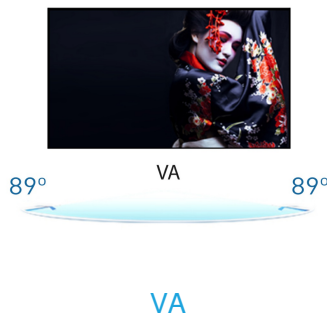

24-calowy monitor Full HD z matrycą VA i stopą z regulacją wysokości

XB2474HS to 24-calowy monitor FullHD (1920x1080 pikseli) z podświetlaniem LED wyposażony w matrycę VA oferującą doskonałe odwzorowanie kolorów i szerokie kąty widzenia. Funkcja redukcji niebieskiego światła pozwala zadbać o zdrowie oczu, a trzy wejścia sygnału (VGA, HDMI, DisplayPort) gwarantują kompatybilność z szeregiem różnych urządzeń. Stopa z regulacją wysokości i funkcją PIVOT pozwala z łatwością dopasować położenie ekranu do swoich preferencji.

HAS + Pivot

Stopka z regulacją wysokości umożliwia dostosowanie położenia ekranu do własnych preferencji. Rotacja ekranu umożliwia zmianę pozycji ekranu z poziomej (pejzaż) do pionowej (portret). To funkcja szczególnie przydatna w pracy z długimi arkuszami lub tekstem.

01 OBRAZ

| | |
|-----------------------------------|--|
| Przekątna | 23.6", 60cm |
| Panel | VA LED, matowy |
| Rozdzielczość fizyczna | 1920 x 1080 @75Hz (HDMI&DisplayPort, 2.1 megapixel Full HD) |
| Format obrazu | 16:9 |
| Jasność | 250 cd/m ² |
| Kontrast statyczny | 3000:1 |
| Kontrast ACR | 80M:1 |
| Czas reakcji (GTG) | 4ms |
| Kąty widzenia | poziomo/pionowo: 178°/178°, prawo/lewo: 89°/89°, góra/dół: 89°/89° |
| Kolory | 16.7mln (sRGB: 99%; NTSC: 72%) |
| Synchronizacja pozioma | 30 - 80kHz |
| Powierzchnia robocza szer. x wys. | 521.3 x 293.2mm, 20.5 x 11.5" |
| Plamka | 0.272mm |
| Kolor | matowa |