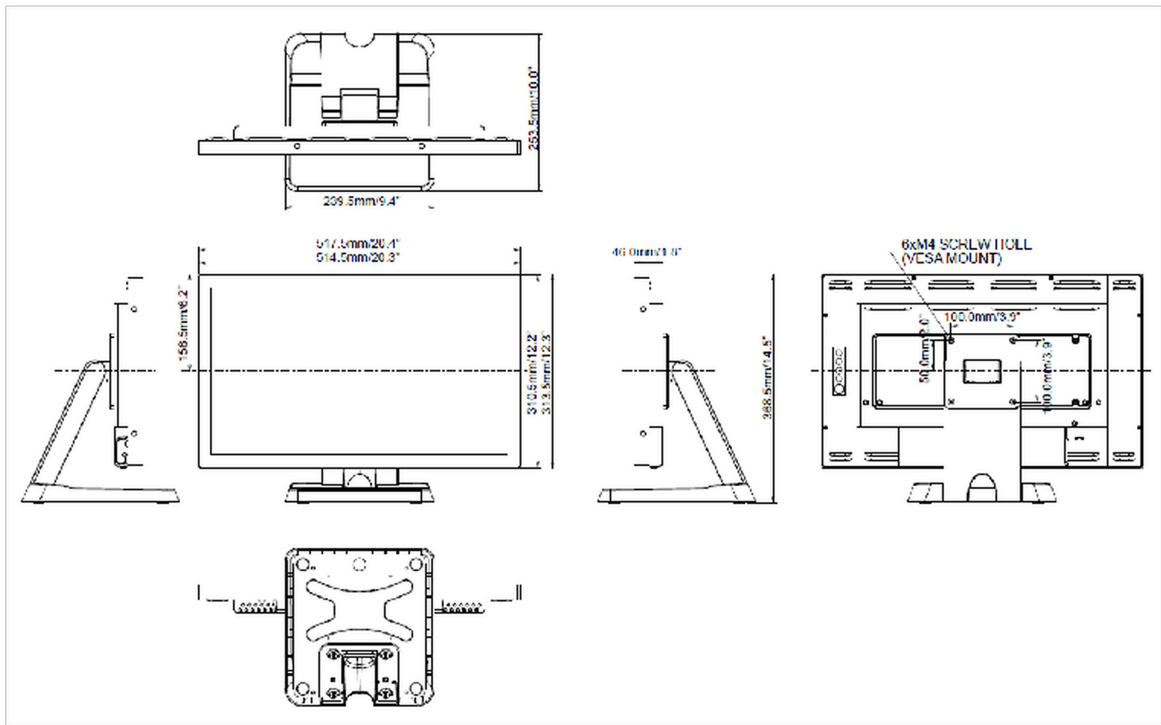

09 FENNTARTHATÓSÁG

Előírások	CE, RoHS támogatás, ErP, WEEE, CU, cULus, HATÓTÁVOLSÁG, CCC
-----------	---

REACH SVHC	0,1% felett: Vezet
------------	--------------------

10 MÉRETEK / SÚLY

Termék méretei Sz x H x M	517.5 x 351.5 x 219mm
---------------------------	-----------------------

Doboz méretei Sz x H x M	615 x 450 x 330mm
--------------------------	-------------------

Súly (doboz nélkül)	6.6kg
---------------------	-------

EAN kód	4948570117178
---------	---------------

All trademarks and registered trademarks acknowledged. E & O E. Specification subject to change without notice. All LCD's comply with ISO-9241-307:2008 in connection with pixel defects.