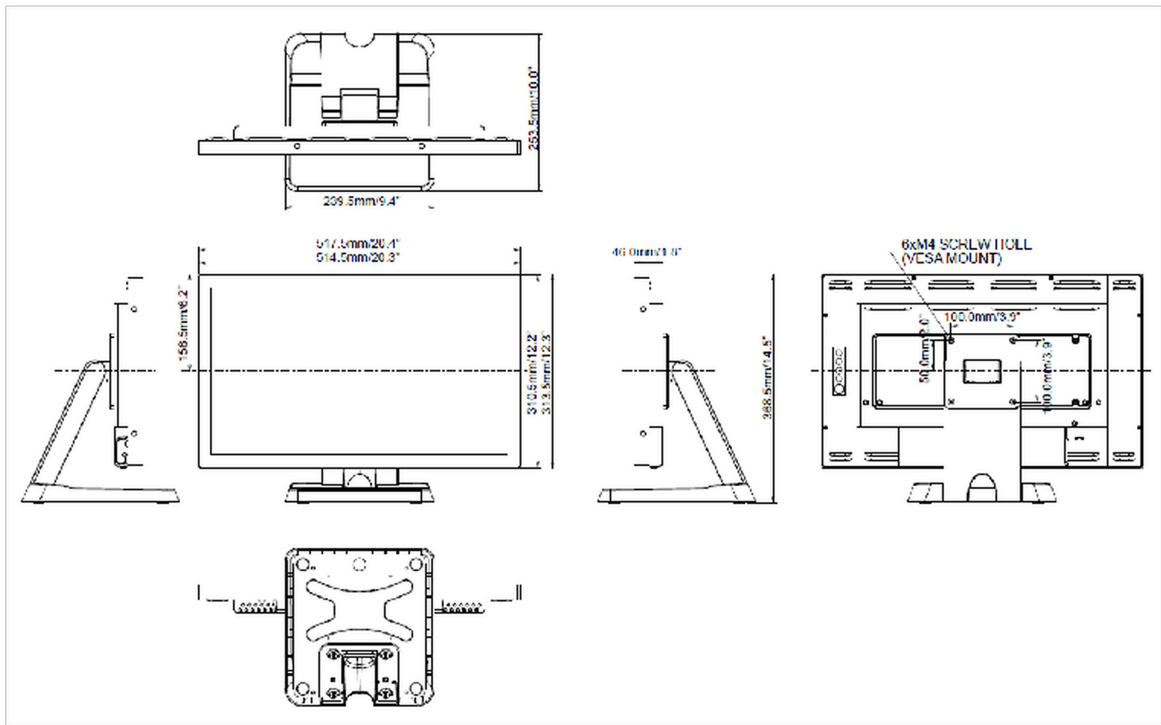

Alle handelsmerken zijn geregistreerd. Gegevens onder voorbehoud van zetfouten. Specificaties kunnen vooraf en zonder opgave van reden gewijzigd worden. Alle LCD-panels vallen onder ISO-9241-307:2008 inzake pixelfouten.

© IYAMA CORPORATION. ALL RIGHTS RESERVED