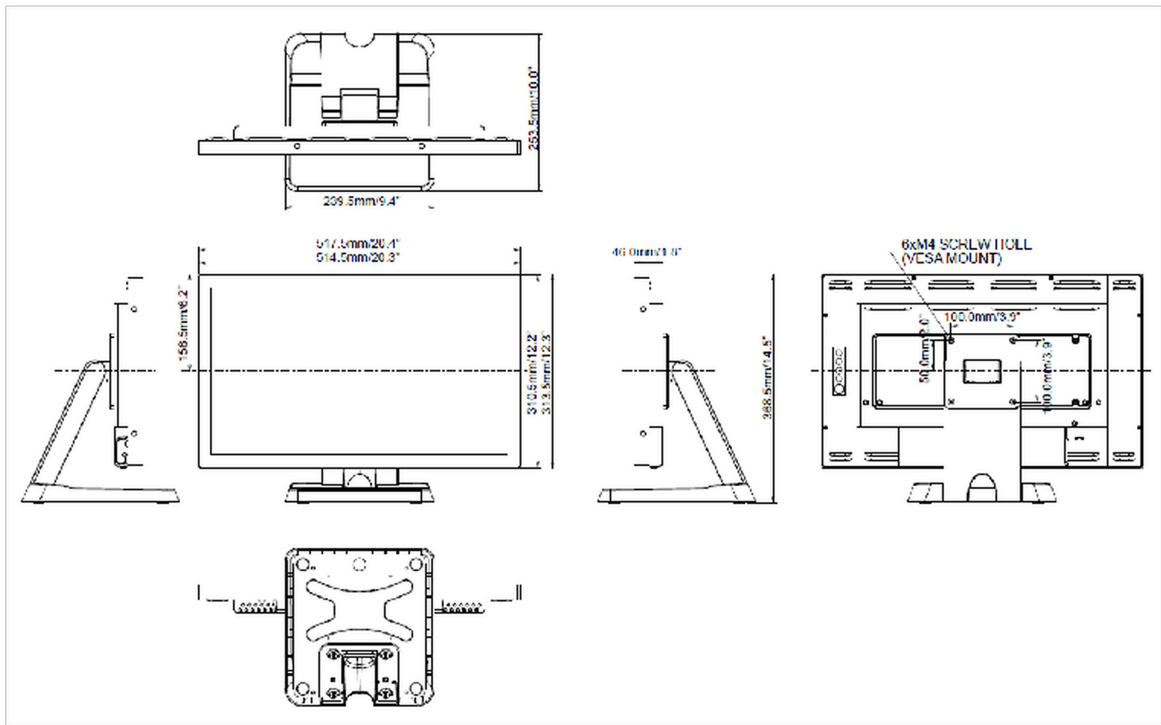

06 MECHANICZNE

Orientacja	pozioma, pionowa, face-up
Kąt pochylenia	90° w górę; 5° w dół
Standard VESA	100 x 100mm
System zarządzania kablami	tak

07 AKCESORIA W ZESTAWIE

Instrukcje	skrócona instrukcja obsługi, instrukcja bezpieczeństwa
Pozostałe	adapter AC
Ośłona na kable	tak

10 WYMIARY / WAGA

Wymiary produktu szer. x wys. x gł.	517.5 x 351.5 x 219mm
Wymiary pudła szer. x wys. x gł.	615 x 450 x 330mm
Waga (bez pudła)	6.6kg
Kod EAN	4948570117178

Wszystkie znaki towarowe zastrzeżone. Pomyłki i wprowadzanie zmian zastrzeżone. Specyfikacje produktów mogą ulec zmianie bez wcześniejszego zawiadomienia. Wszystkie monitory LCD iiyama są zgodne z normą ISO-9241-307:2008 określającą liczbę i rodzaj defektów matrycy.