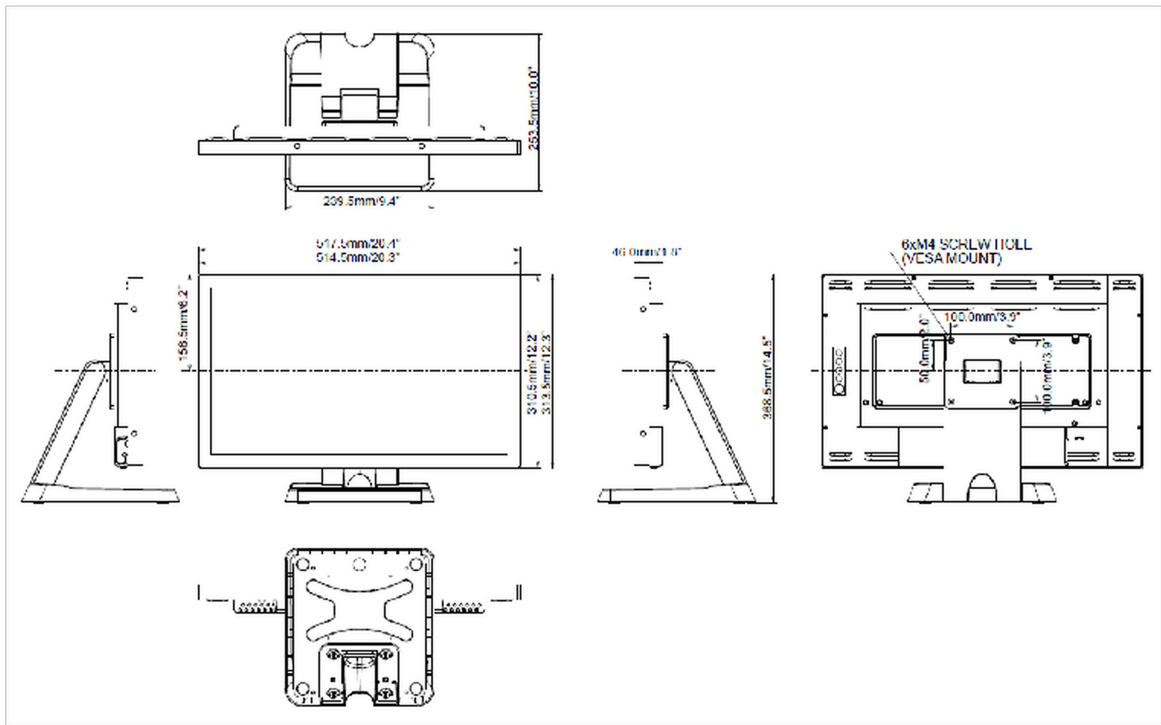

06 MEHANIČKI

Orijentacija	pejzaž, portret, face-up
Ugao nagiba	90° gore; 5° dole
VESA montiranje	100 x 100mm
Sistem upravljanja kablovima	da

07 UKLJUČENI DODACI

Upustva	kratko uputstvo, bezbednosni vodič
Ostalo	AC adapter
Poklopac kabla	da

Dimenzije proizvoda Š x V x D	517.5 x 351.5 x 219mm
Dimenzije kutije Š x V x D	615 x 450 x 330mm
Težina (bez kutije)	6.6kg
EAN kod	4948570117178

All trademarks and registered trademarks acknowledged. E & O E. Specification subject to change without notice. All LCD's comply with ISO-9241-307:2008 in connection with pixel defects.