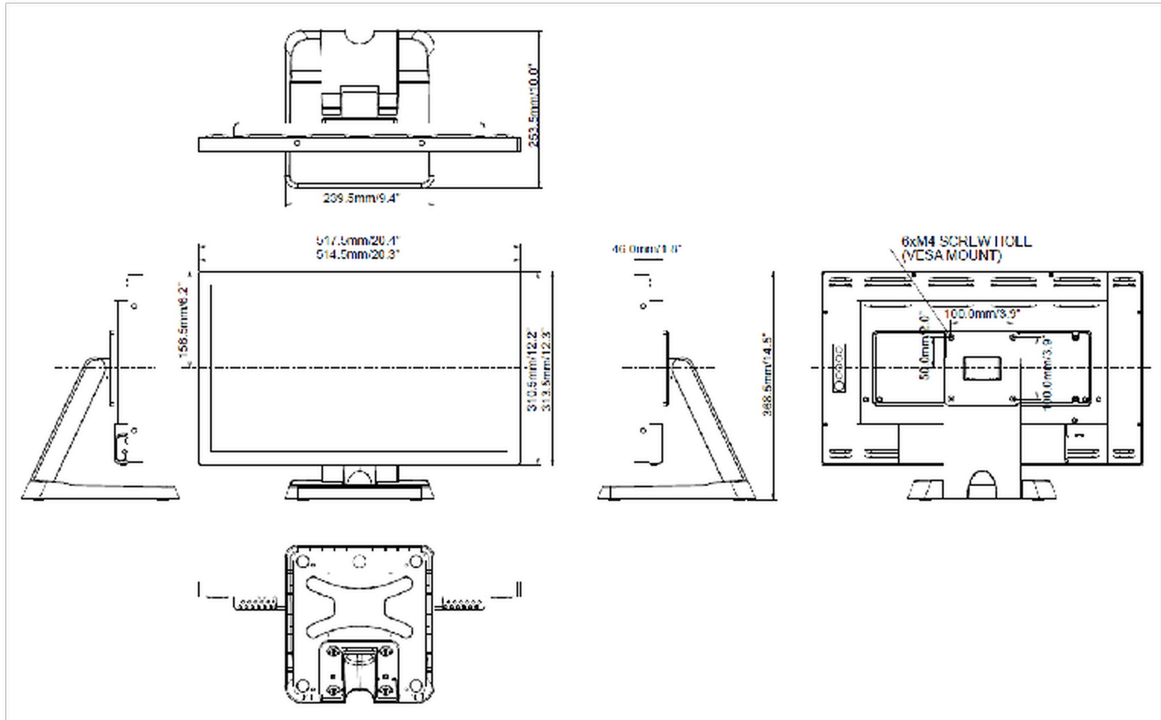

01 EKRAN ÖZELLİKLERİ

Diagonal	21.5", 55cm
Diyagonal	55cm
Panel	IPS LED
Çözünürlük	1920 x 1080 (2.1 megapixel Full HD)
En boy oranı	16:9
Panel parlaklığı	350 cd/m ²
Parlaklık	305 cd/m ² dokunma ile
Işık geçirgenliği	87%
Statik kontrast	1000:1 dokunmatik ile
Tepki süresi (GTG)	8ms
Görüntüleme Alanı	yatay/dikey: 178°/178°, sağ/sol: 89°/89°, yukarı/aşağı: 89°/89°
Görüntülenebilir alan G x Y	476.6 x 268.1mm, 18.8 x 10.6"
Piksel aralığı	0.247mm

Güç kullanımı 25W tipik, 0.5W off mode

09 ÖLÇÜLER / AĞIRLIK

Ürün boyutları G x Y x D 517.5 x 351.5 x 219mm

Kutu boyutları G x Y x D 615 x 450 x 330mm

Ağırlık (kutu hariç) 6.6kg

EAN kodu 4948570117178

All trademarks and registered trademarks acknowledged. E & O E. Specification subject to change without notice. All LCD's comply with ISO-9241-307:2008 in connection with pixel defects.