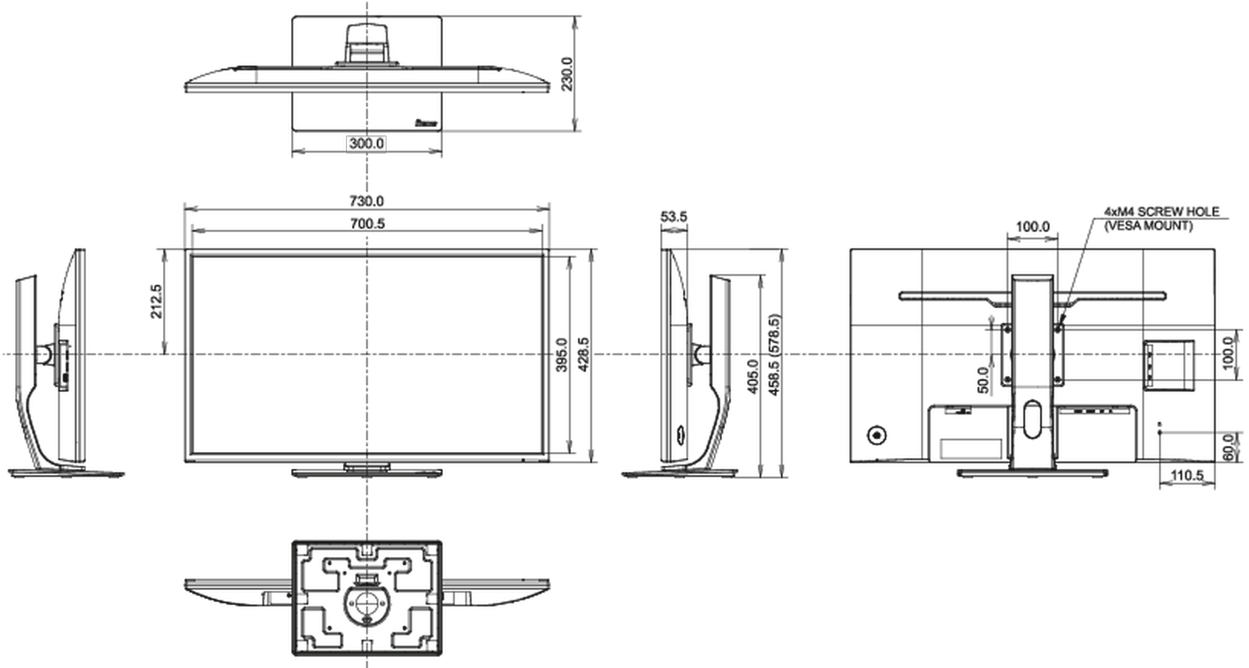

04 MECHANISME

Positieaanpassingen	hoogte, draaien, kantelen
Hoogte-instelling	130mm
Draaibare voet	90°; 45° links; 45° rechts
Kantelhoek	22° omhoog; 3° omlaag
VESA montage	100 x 100mm

Bedrijfstemperatuur	5°C - 35°C
Opslagruimte temperatuur	- 20°C - 60°C

Product afmetingen B x H x D	730 x 458.5 (578.5) x 230mm
Doos afmetingen B x H x D	810 x 215 x 509mm
Gewicht (zonder doos)	8.9kg
Gewicht (zonder voet)	6.2kg
EAN code	4948570116966

Alle handelsmerken zijn geregistreerd. Gegevens onder voorbehoud van zetfouten. Specificaties kunnen vooraf en zonder opgave van reden gewijzigd worden. Alle LCD-panels vallen onder ISO-9241-307:2008 inzake pixelfouten.