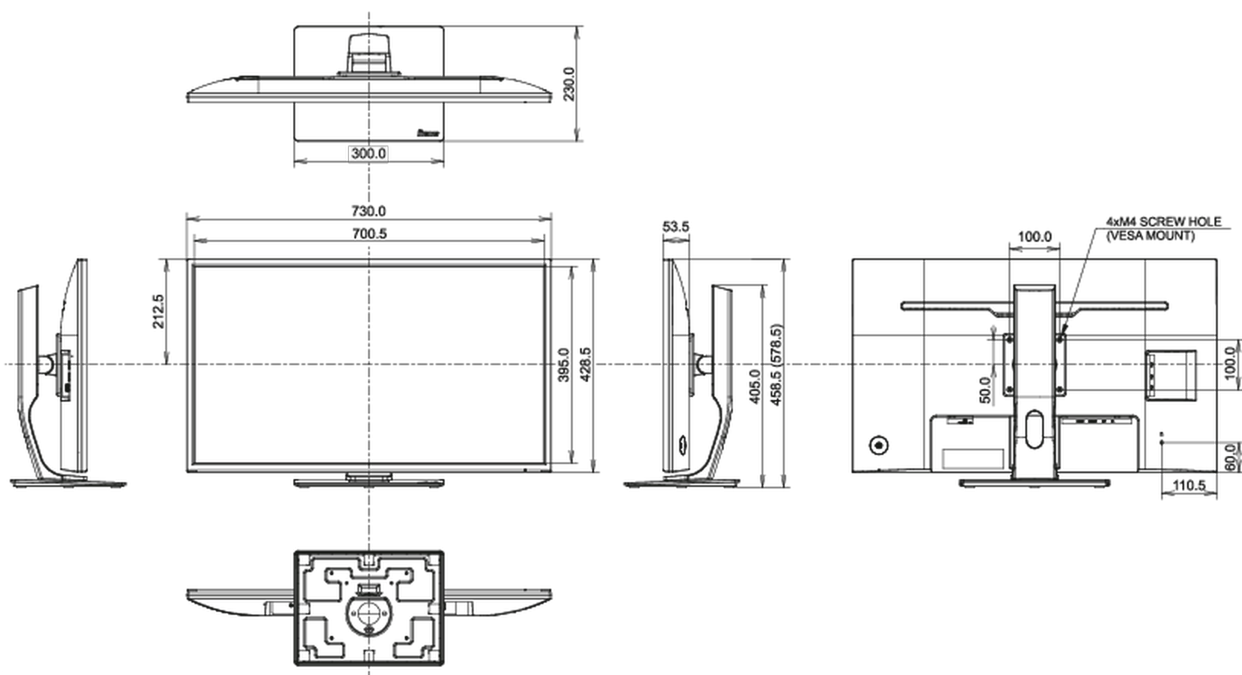

## 08 ROZMĚRY / HMOTNOST

Rozměry výrobku Š x V x D

730 x 458.5 (578.5) x 230mm

Rozměry balení Š x V x D

810 x 215 x 509mm

Váha (bez balení)

8.9kg

Weight (without stand)

6.2kg

EAN code

4948570116966

*Všechny ochranné známky jsou registrovány a chráněny. Vyhrazené právo na změny. Veškeré ploché panely LCD splňují normu ISO-9241-307:2008 v oblasti počtu vadných pixelů.*

© IYAMA CORPORATION. ALL RIGHTS RESERVED