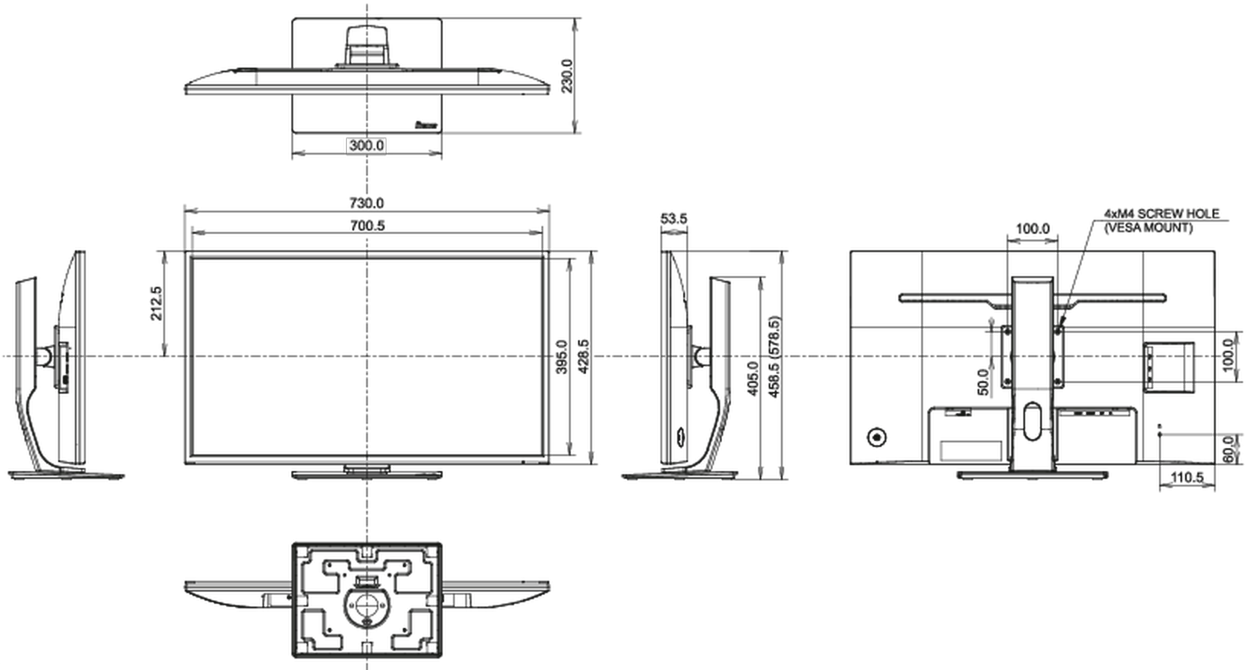

All trademarks and registered trademarks acknowledged. E & O E. Specification subject to change without notice. All LCD's comply with ISO-9241-307:2008 in connection with pixel defects.

© IYAMA CORPORATION. ALL RIGHTS RESERVED