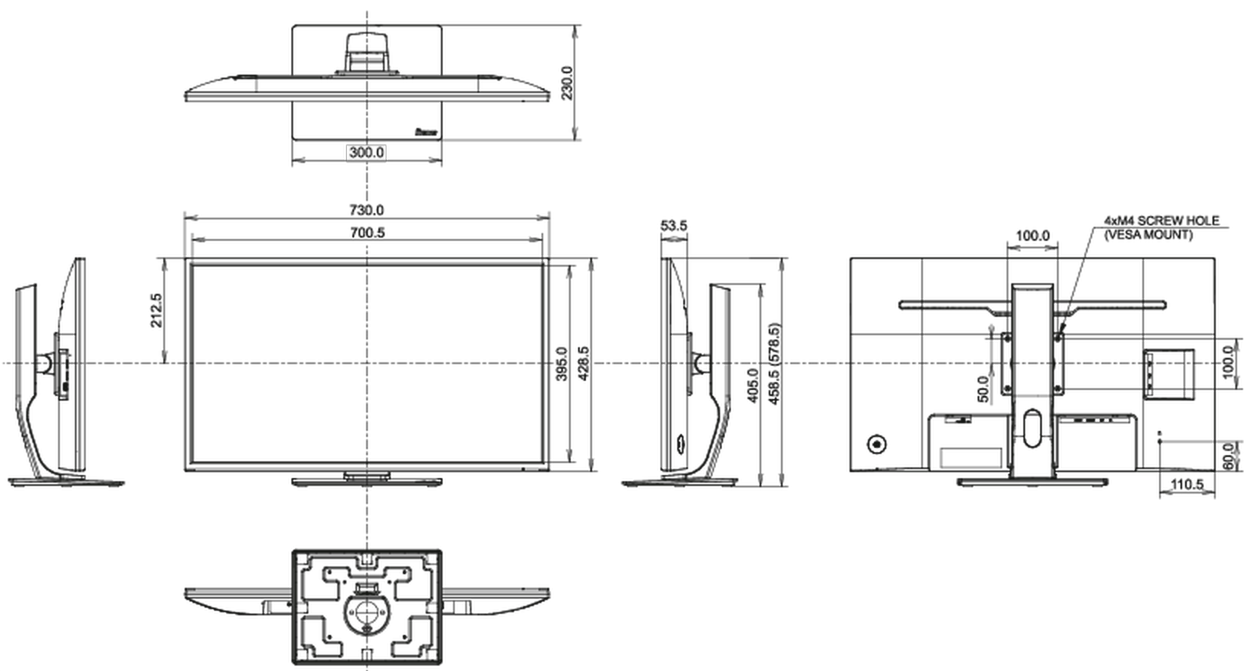

Range temperatura stoccaggio

- 20°C - 60°C

05 ACCESSORI INCLUSI

Cavo

di alimentazione, USB, HDMI, DP

Altro

guida rapida, guida di sicurezza

06 ALIMENTAZIONE

Unità di alimentazione

interno

Alimentazione

AC 100 - 240V, 50/60Hz

Consumo energia

47W tipico, 0.5W stand by, 0.5W spento

07 SOSTENIBILITA'

Norme

CE, TÜV-Bauart, EAC, VCCI-B, PSE, RoHS support, ErP, WEEE, EPEAT, REACH, UKCA

Classe efficienza energetica (Regulation (EU) 2017/1369)

G

REACH SVHC

sopra 0.1%: Piombo

08 DIMENSIONI / PESO

Prodotti dimensioni L x H x P

730 x 458.5 (578.5) x 230mm

Box dimensioni L x H x P

810 x 215 x 509mm

Peso (netto)

8.9kg

Peso (senza supporto)

6.2kg

EAN code

4948570116966