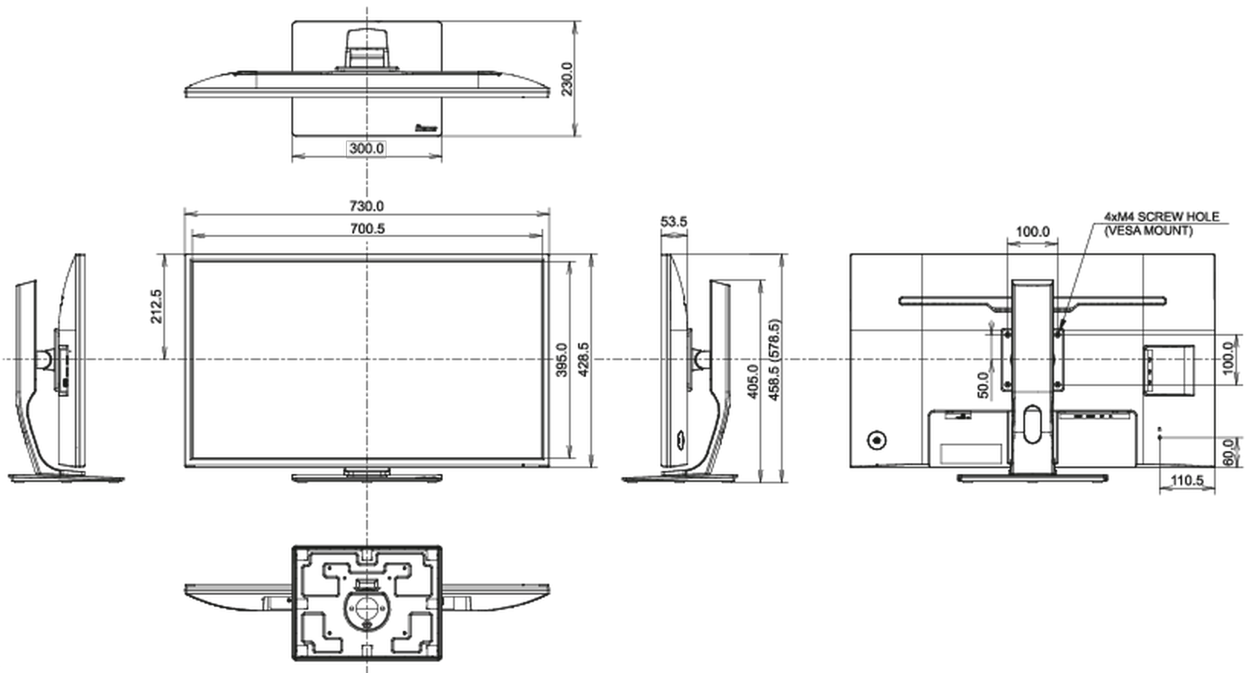

04 MECHANISME

Positieaanpassingen	hoogte, draaien, kantelen
Hoogte-instelling	130mm
Draaibare voet	90°; 45° links; 45° rechts
Kantelhoek	22° omhoog; 3° omlaag
VESA montage	100 x 100mm

Bedrijfstemperatuur	5°C - 35°C
Opslagruimte temperatuur	- 20°C - 60°C

Product afmetingen B x H x D	730 x 458.5 (578.5) x 230mm
Doos afmetingen B x H x D	810 x 215 x 509mm
Gewicht (zonder doos)	8.9kg
Gewicht (zonder voet)	6.2kg
EAN code	4948570116966

Alle handelsmerken zijn geregistreerd. Gegevens onder voorbehoud van zetfouten. Specificaties kunnen vooraf en zonder opgave van reden gewijzigd worden. Alle LCD-panels vallen onder ISO-9241-307:2008 inzake pixelfouten.