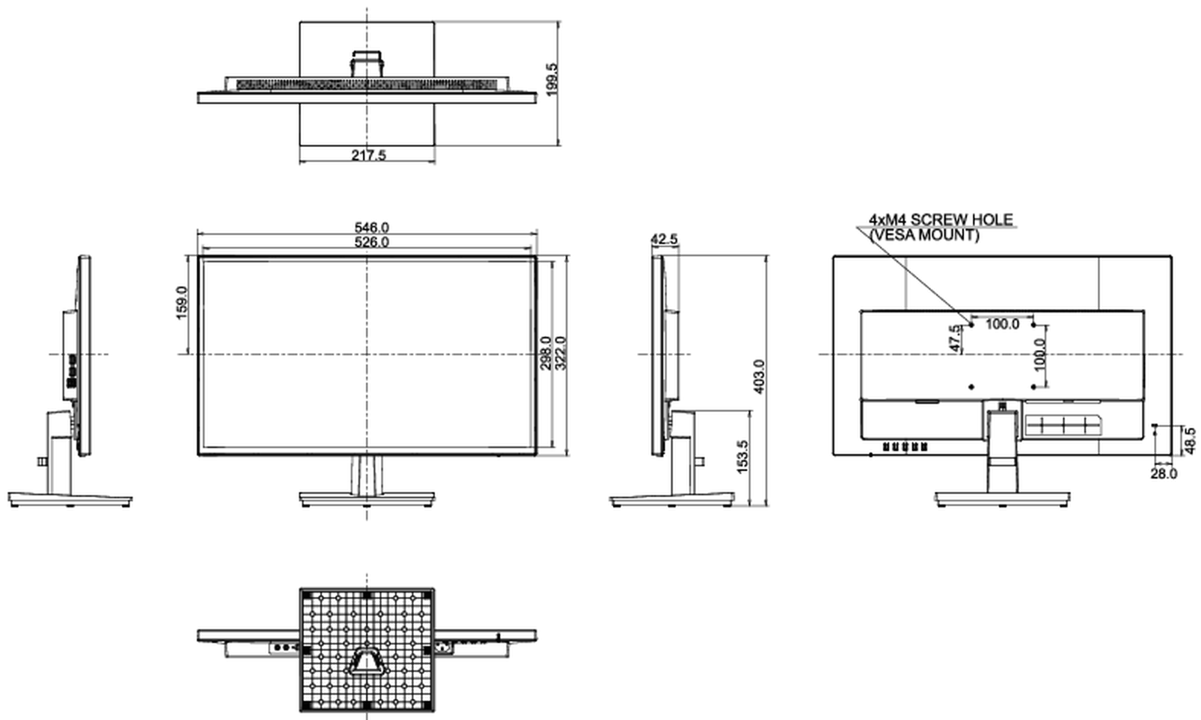

04 MECCANICA

Regolazione posizione display	tilt
Angolo di inclinazione	21° alto; 2° giù
Montaggio VESA	100 x 100mm

05 ACCESSORI INCLUSI

Cavo	di alimentazione, HDMI
Altro	guida rapida, guida di sicurezza

06 ALIMENTAZIONE

08 DIMENSIONI / PESO

Prodotti dimensioni L x H x P	546 x 403 x 199.5mm
Box dimensioni L x H x P	610 x 140 x 400mm
Peso (netto)	3.7kg
EAN code	4948570116683

Tutti i marchi e i marchi registrati citati. E & O E. Specifiche soggette a modifiche senza preavviso. Tutti i display LCD è conforme alla norma ISO-9241-307:2008 in connessione con difetti dei pixel.