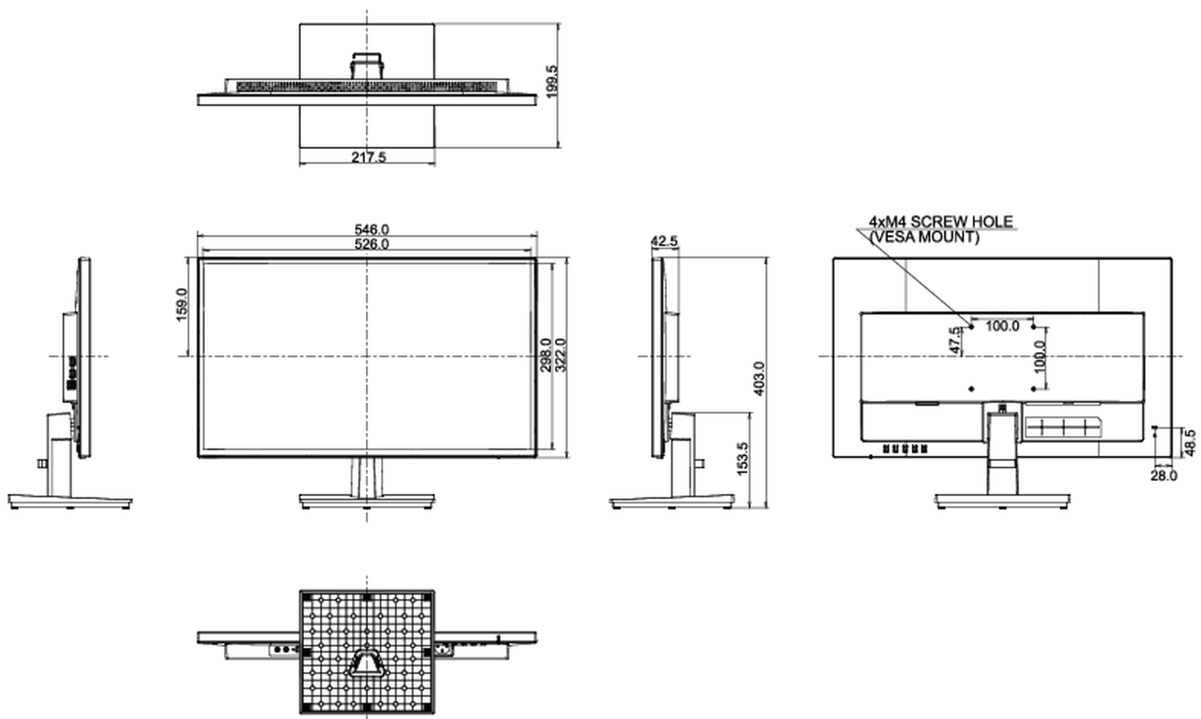

04 MECHANISME

Positieaanpassingen	kantelen
Kantelhoek	21° omhoog; 2° omlaag
VESA montage	100 x 100mm

05 INBEGREPEN ACCESSOIRES

Kabels	Stroom, HDMI
Overige	Quick guide handleiding, veiligheidsinstructies

06 POWER-MANAGEMENT

08 AFMETINGEN / GEWICHT

Product afmetingen B x H x D	546 x 403 x 199.5mm
Doos afmetingen B x H x D	610 x 140 x 400mm
Gewicht (zonder doos)	3.7kg
EAN code	4948570116683

Alle handelsmerken zijn geregistreerd. Gegevens onder voorbehoud van zetfouten. Specificaties kunnen vooraf en zonder opgave van reden gewijzigd worden. Alle LCD-panels vallen onder ISO-9241-307:2008 inzake pixelfouten.