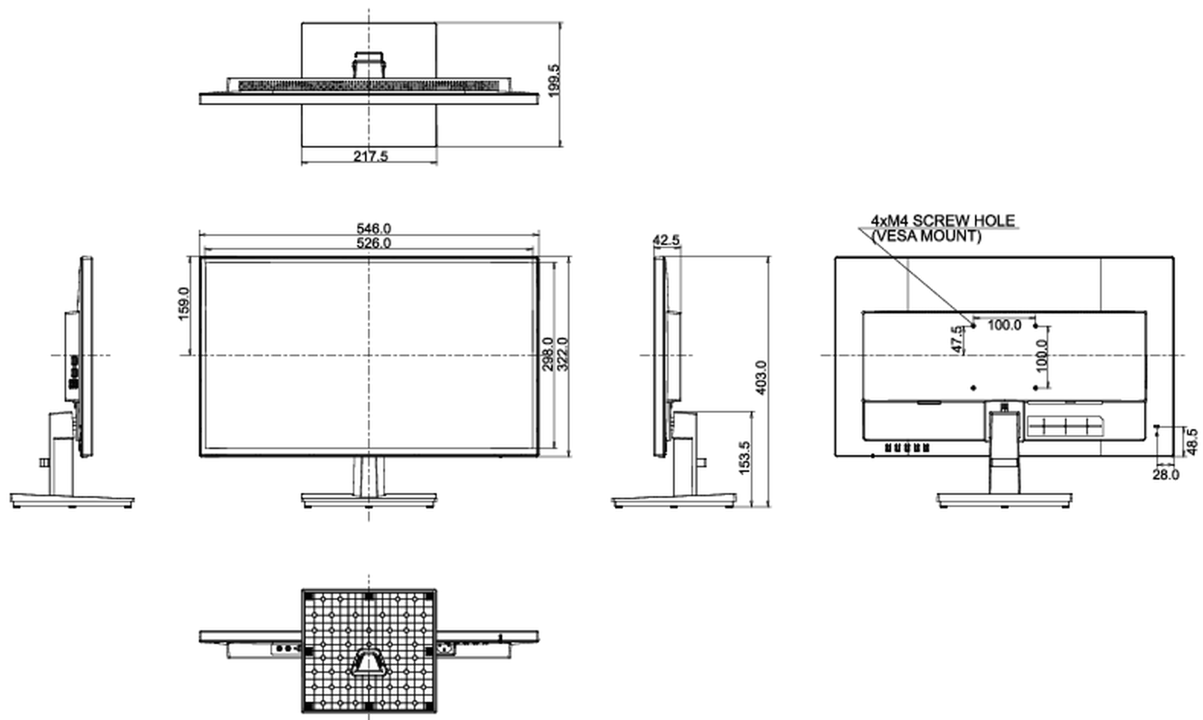

| | |
|---------------------------|---|
| Сертификаты | CE, TÜV-Bauart, EAC, RoHS support, ErP, WEEE, REACH |
| Класс энергоэффективности | B |
| REACH SVHC | свинца, превышает 0.1% |

08 РАЗМЕР / ВЕС

| | |
|---------------------------|---------------------|
| Размер продукта Ш x В x Г | 546 x 403 x 199.5мм |
| Размер коробки Ш x В x Г | 610 x 140 x 400мм |
| Вес (без упаковки) | 3.7кг |
| EAN код | 4948570116683 |