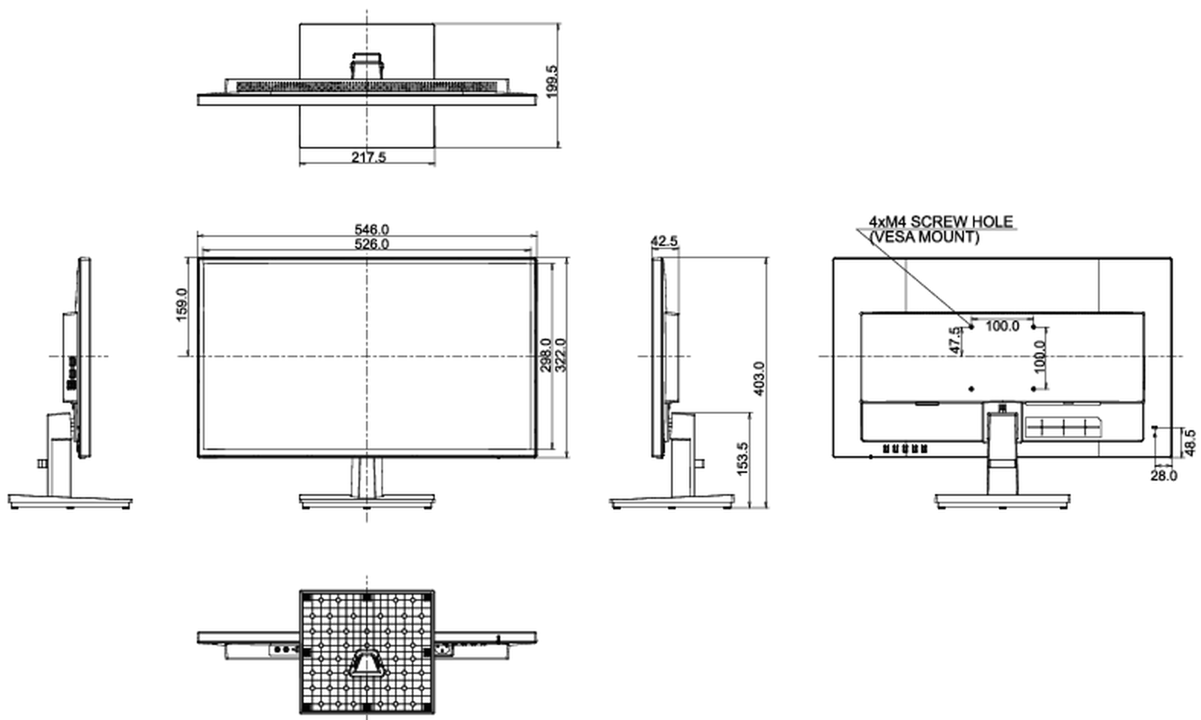

04 MEHANIČKI

Podešavanje položaja prikaza	nagib
Ugao nagiba	21° gore; 2° dole
VESA montiranje	100 x 100mm

05 UKLJUČENI DODACI

Kablovi	Strujni kabl, HDMI
Ostalo	kratko uputstvo, bezbednosni vodič

06 UPRAVLJANJE NAPAJANJEM

08 DIMENZIJE / TEŽINA

Dimenzije proizvoda Š x V x D	546 x 403 x 199.5mm
Dimenzije kutije Š x V x D	610 x 140 x 400mm
Težina (bez kutije)	3.7kg
EAN kod	4948570116683

All trademarks and registered trademarks acknowledged. E & O E. Specification subject to change without notice. All LCD's comply with ISO-9241-307:2008 in connection with pixel defects.