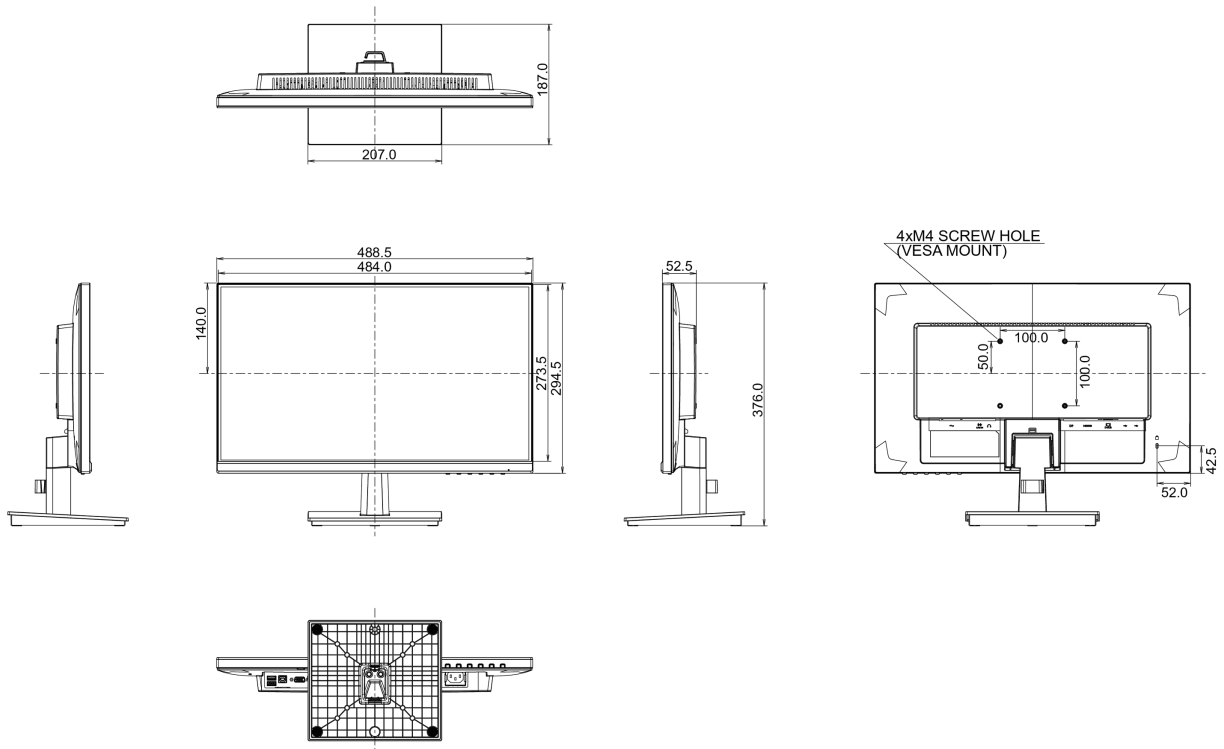

Kabels

Stroom, USB, HDMI

Overige

Quick guide handleiding, veiligheidsinstructies

06 POWER-MANAGEMENT

Voeding

intern

Stroomvoorziening

AC 100 - 240V, 50/60Hz

Energieverbruik

19W typisch, 0.3W stand by, 0.26W uit modus

07 DUURZAAMHEID

Richtlijnen

TCO Certified, CE, TÜV-GS, EAC, VCCI-B, PSE, RoHS support, ErP, WEEE, REACH

Energie efficiëntie klasse (Regulation (EU) 2017/1369)

E

REACH SVHC

meer dan 0.1%: Lood

08 AFMETINGEN / GEWICHT

Product afmetingen B x H x D

488.5 x 376 x 187mm

Doos afmetingen B x H x D

555 x 319 x 140mm

Gewicht (zonder doos)

3kg

EAN code

4948570117291

Alle handelsmerken zijn geregistreerd. Gegevens onder voorbehoud van zelffouten. Specificaties kunnen vooraf en zonder opgaf van reden gewijzigd worden. Alle LCD-panelen vallen onder ISO-9241-307:2008 inzake pixelfouten.