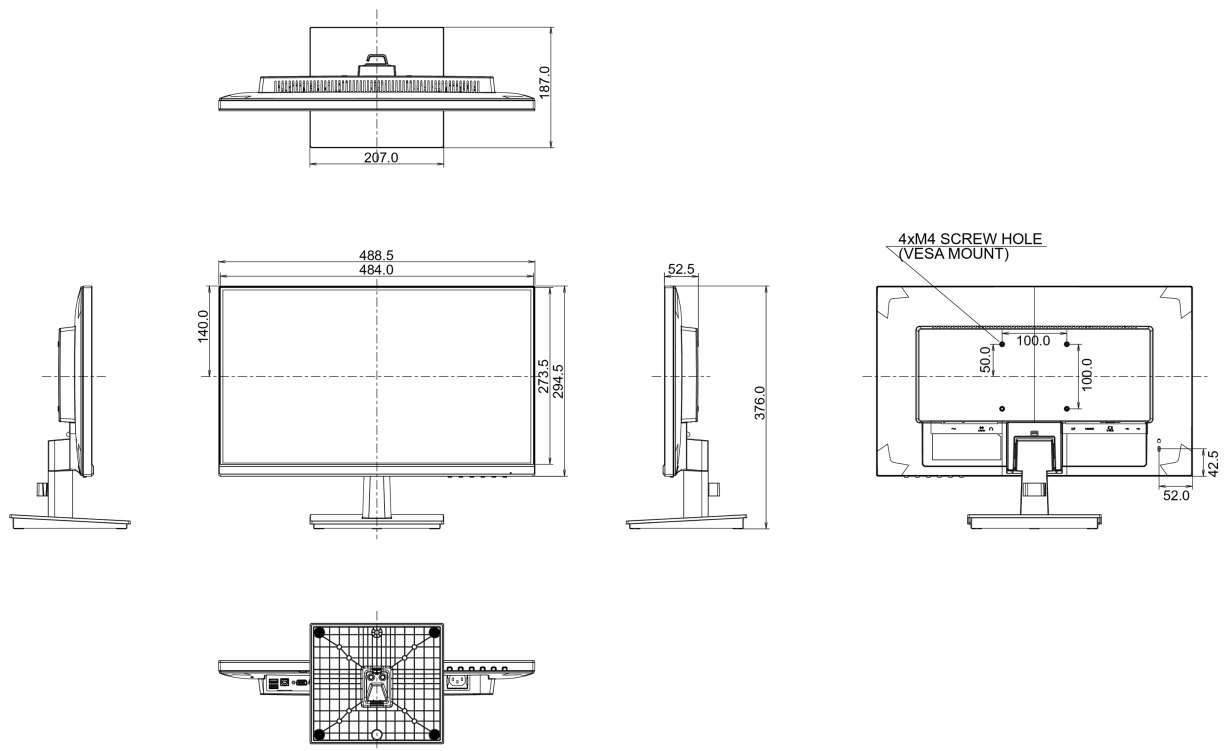

Кабели

Питание, USB, HDMI

Прочее

Краткое руководство по началу работы, Руководство по безопасности

06 POWER-MANAGEMENT

Блок питания

внутренний

Питание

AC 100 - 240V, 50/60Гц

Потребляемая мощность

19W стандарт, 0.3W ожидание, 0.26W отключено

07 СТАНДАРТЫ

Сертификаты

TCO Certified, CE, TÜV-GS, EAC, VCCI-B, PSE, RoHS support, ErP, WEEE, REACH

Класс энергоэффективности

A+

REACH SVHC

свинца, превышает 0.1%

08 РАЗМЕР / BEC

Размер продукта Ш x В x Г

488.5 x 376 x 187мм

Размер коробки Ш x В x Г

555 x 319 x 140мм

Вес (без упаковки)

3кг

EAN код

4948570117291

Все товарные знаки и торговые марки являются собственностью их владельцев и они защищены. Ошибки и изменения допускаются. Спецификации могут быть изменены без уведомления. Все LCD мониторы соответствуют стандарту ISO-9241-307:2008 по политике битых пикселей.