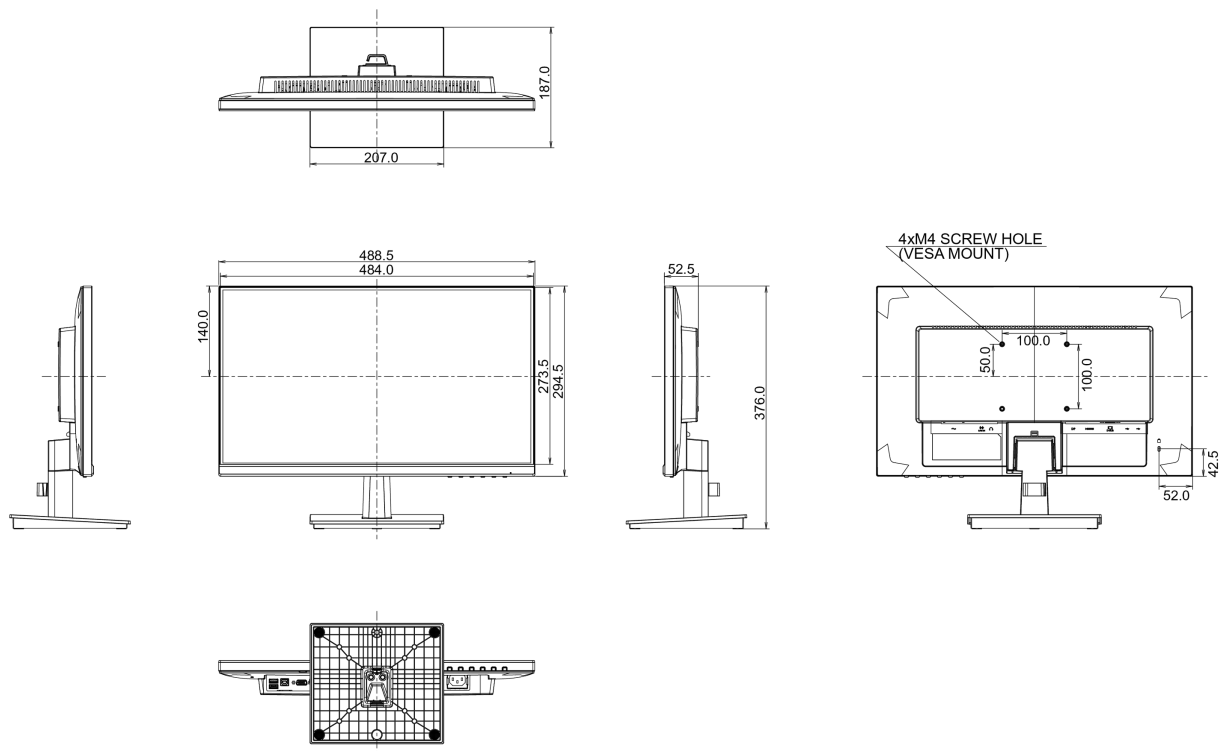

Kabely

napájecí, USB, HDMI

Ostatní

uživatelský manuál, instrukce bezpečnosti

06 POWER-MANAGEMENT

Napájecí zdroj:

interní

Napájení

AC 100 - 240V, 50/60Hz

Odběr energie:

19W typisch, 0.3W odpočinek, 0.26W vypnutý

07 UDRŽITELNOST

Předpisy

TCO Certified, CE, TÜV-GS, EAC, VCCI-B, PSE, RoHS support, ErP, WEEE, REACH

Energetická třída (Regulation (EU) 2017/1369)

E

REACH SVHC

nad 0.1% olova

08 ROZMĚRY / HMOTNOST

Rozměry výrobku Š x V x D

488.5 x 376 x 187mm

Rozměry balení Š x V x D

555 x 319 x 140mm

Váha (bez balení)

3kg

EAN code

4948570117291

Všechny ochranné známky jsou registrovány a chráněny. Vyhrazené právo na změny. Veškeré ploché panely LCD splňují normu ISO-9241-307:2008 v oblasti počtu vadných pixelů.