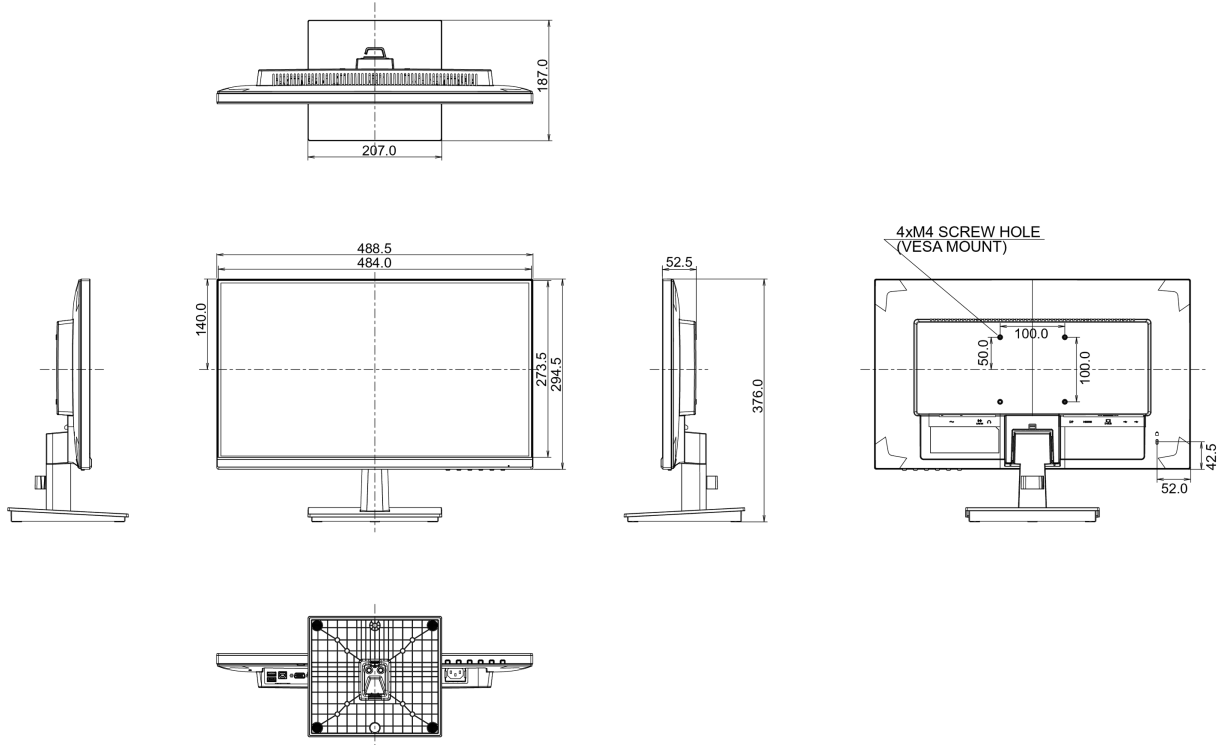

Câbles

câble d'alimentation, USB, HDMI

Autres

guide démarrage rapide, guide de sécurité

06 GESTION DE L'ÉNERGIE

Bloc d'alimentation

interne

Alimentation

AC 100 - 240V, 50/60Hz

Gestion d'alimentation

19W typique, 0.3W en veille, 0.26W éteint

07 NORMES

Certifications

TCO Certified, CE, TÜV-GS, EAC, VCCI-B, PSE, RoHS support, ErP, WEEE, REACH

Classe d'efficacité énergétique (Regulation (EU) 2017/1369)

E

REACH SVHC

au dessus de 0.1% de plomb

08 DIMENSIONS / POIDS

Dimensions produit L x H x P

488.5 x 376 x 187mm

Dimensions de la boîte L x H x P

555 x 319 x 140mm

Poids (sans boîte)

3kg

Code EAN

4948570117291

Toutes les marques nommées sur ce site sont des marques déposées. Iiyama ne pourra être tenu responsable d'éventuelles erreurs ou omissions contenues sur ce site. Tous les écrans LCD Iiyama sont conformes à la norme ISO-9241-307:2008 pour ce qui concerne les défauts de pixel.