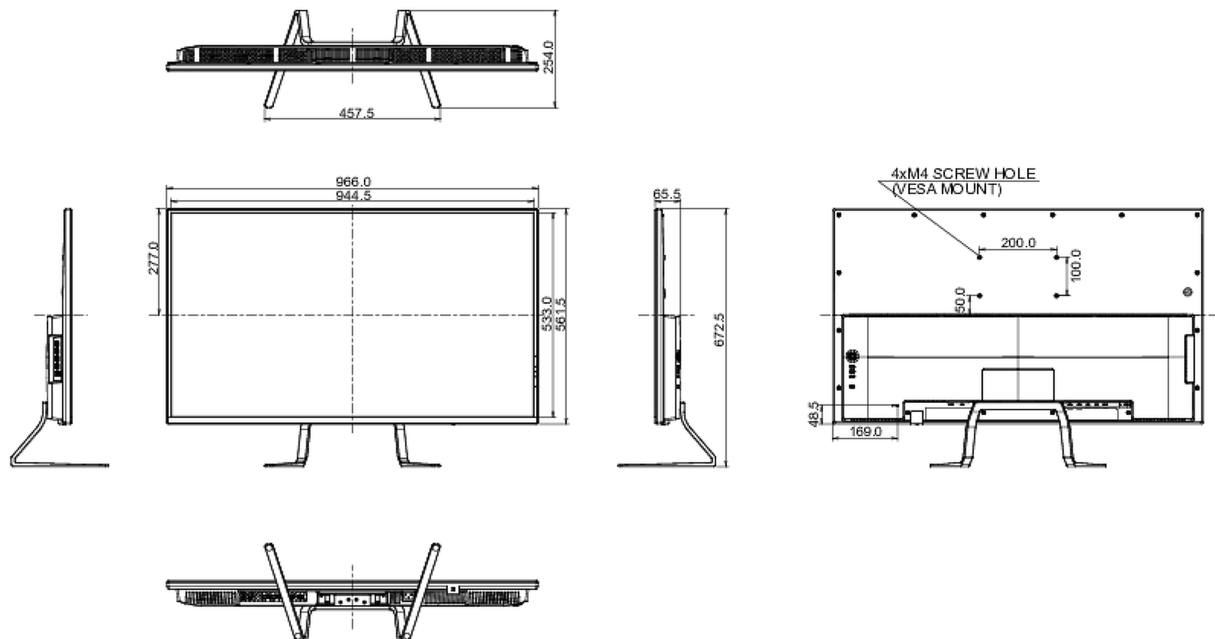

Opslagruimte temperatuur

- 20°C - %2°C

05 INBEGREPEN ACCESSOIRES

Kabels

Stroom, USB, HDMI, DP, IR-Extender

Overige

Quick guide handleiding, veiligheidsinstructies

Afstandsbediening

ja (inclusief batterijen)

06 POWER-MANAGEMENT

Voeding

intern

Stroomvoorziening

AC 100 - 240V, 50/60Hz

Energieverbruik

80W typisch, 0.5W stand by, 0.5W uit modus

07 DUURZAAMHEID

Richtlijnen

CE, TÜV-Bauart, EAC, RoHS support, ErP, WEEE, REACH

REACH SVHC

meer dan 0.1%: Lood

08 AFMETINGEN / GEWICHT

Product afmetingen B x H x D

966 x 672.5 x 254.0

Doos afmetingen B x H x D

1070 x 322 x 793mm

Gewicht (zonder doos)

12.5kg

EAN code

4948570117321