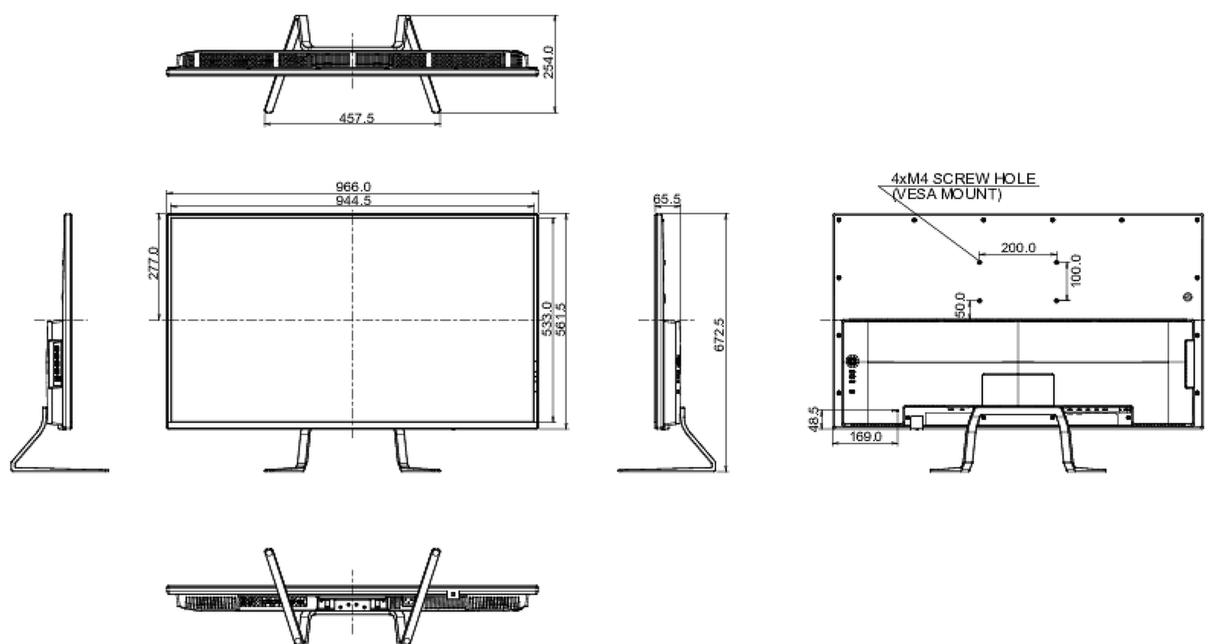

Класс энергоэффективности

B

REACH SVHC

свинца, превышает 0.1%

08 РАЗМЕР / ВЕС

Размер продукта Ш x В x Г

966 x 672.5 x 254.0

Размер коробки Ш x В x Г

1070 x 322 x 793

Вес (без упаковки)

12.5кг

EAN код

4948570117321

Все товарные знаки и торговые марки являются собственностью их владельцев и они защищены. Ошибки и изменения допускаются. Спецификации могут быть изменены без уведомления. Все LCD мониторы соответствуют стандарту ISO-9241-307:2008 по политике битых пикселей.