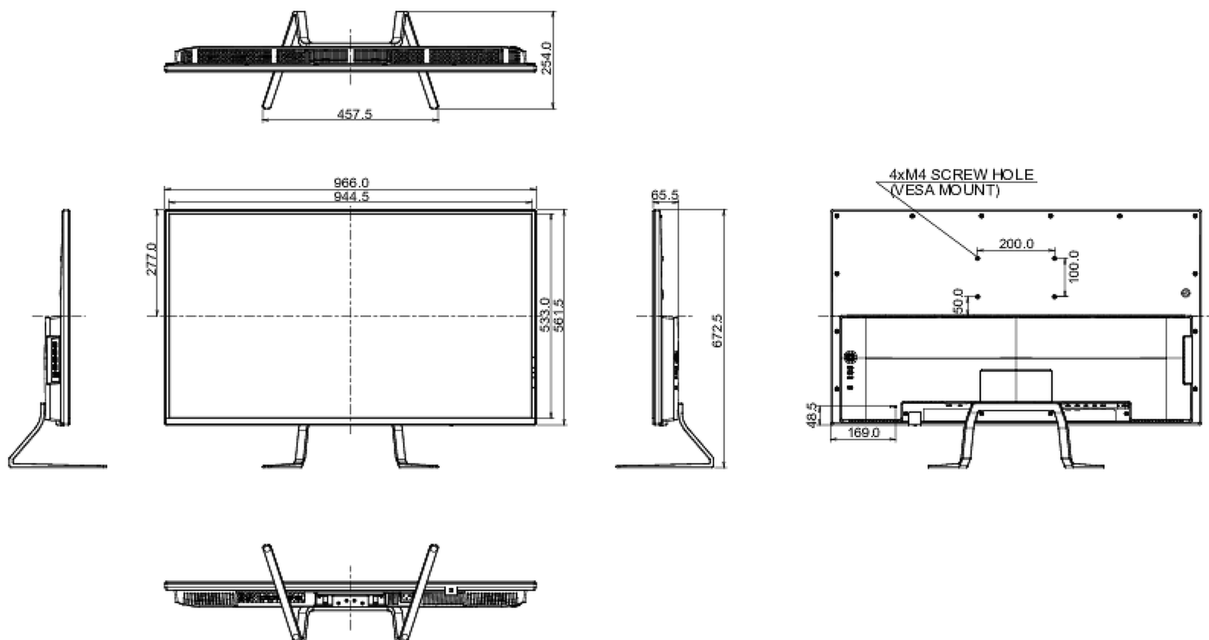

## 01 DISPLAY EIGENSCHAFTEN

Bilddiagonale	42.5", 108cm
Panel-Technologie	IPS LED, Haze 3%
Physikalische Auflösung	3840 x 2160 @60Hz (8.3 megapixel 4K UHD)
Bildformat	16:9
Helligkeit	450 cd/m <sup>2</sup>
Kontrastverhältnis	1300:1
Erweitertes Kontrast Verhältnis	80M:1
Reaktionszeit (GTG)	4ms
Blickwinkel	horizontal/vertikal: horizontal°/vertical 178°, rechts/links: 0°/0°, nach oben/unten: 0°/0°
Farbunterstützung	1.07B 10bit (NTSC: 85%)
Horizontalfrequenz	30 - 135kHz
Arbeitsfläche H x B	941.18 x 529.42mm, 37.1 x 20.8"
Pixelabstand	0.245mm
Farbe	matt, schwarz

## 08 ABMESSUNGEN / GEWICHT

Produkt Abmessungen B x H x T	966 x 672.5 x 254mm
Verpackung Abmessungen B x H x T	1070 x 322 x 793mm
Gewicht (ohne Verpackung)	12.5kg
EAN code	4948570117321

*Alle Warenzeichen sind eingetragene Handelsmarken. Irrtum und Änderungen in den Spezifikationen vorbehalten. Alle LCD's erfüllen die ISO-9241-307:2008 Pixelfehlerklasse.*