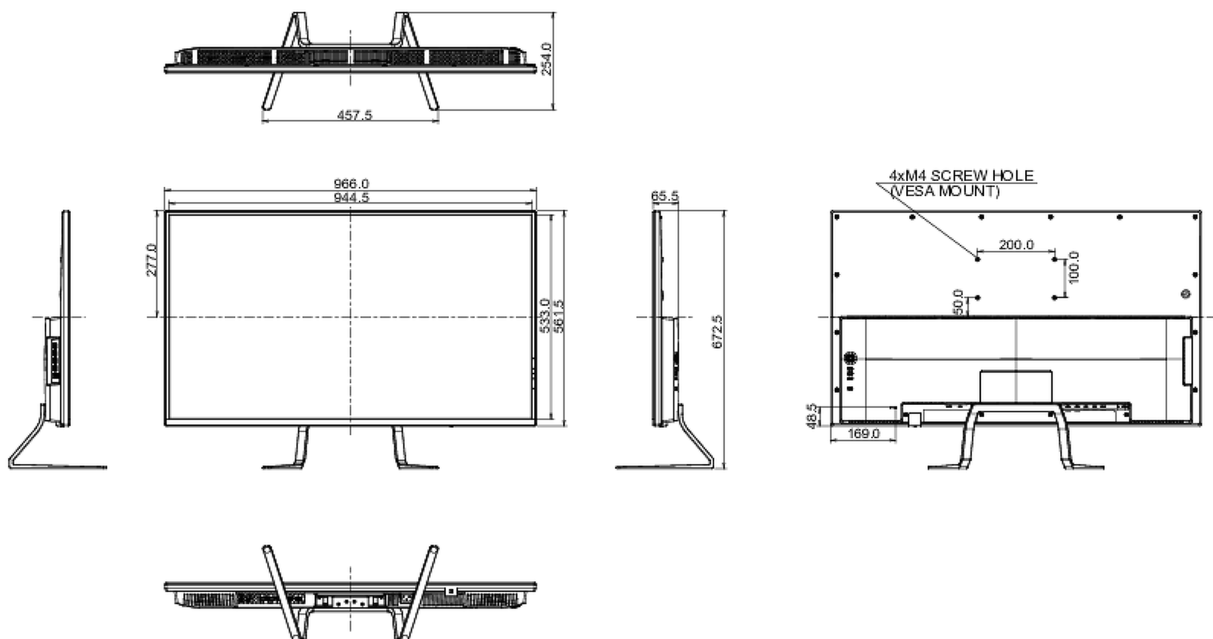

07 SOSTENIBILIDAD

Certificados	CE, TÜV-Bauart, EAC, RoHS support, ErP, WEEE, REACH
REACH SVHC	por encima de 0.1% de plomo

08 DIMENSIONES / PESO

Producto dimensiones W x H x D	966 x 672.5 x 254mm
Dimensiones de la caja (ancho x alto x fondo)	1070 x 322 x 793mm
Peso (sin caja)	12.5kg
Código EAN	4948570117321