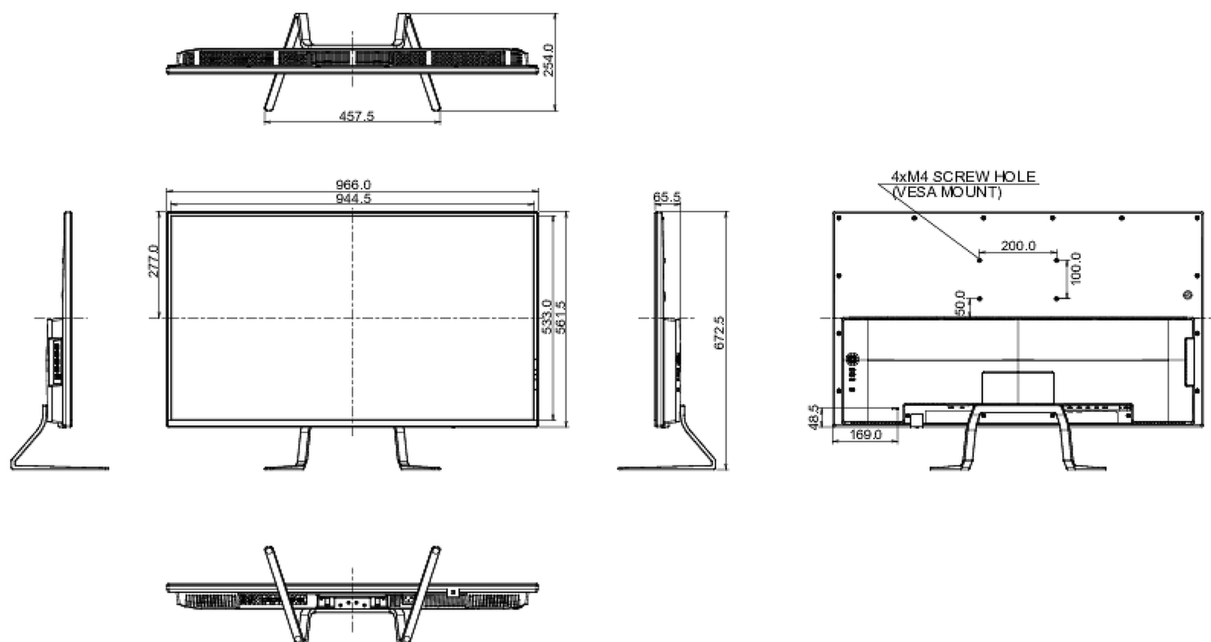

Opslagruimte temperatuur

- 20°C - %2°C

05 INBEGREPEN ACCESSOIRES

Kabels

Stroom, USB, HDMI, DP, IR-Extender

Overige

Quick guide handleiding, veiligheidsinstructies

Afstandsbediening

ja (inclusief batterijen)

06 POWER-MANAGEMENT

Voeding

intern

Stroomvoorziening

AC 100 - 240V, 50/60Hz

Energieverbruik

80W typisch, 0.5W stand by, 0.5W uit modus

07 DUURZAAMHEID

Richtlijnen

CE, TÜV-Bauart, EAC, RoHS support, ErP, WEEE, REACH

REACH SVHC

meer dan 0.1%: Lood

08 AFMETINGEN / GEWICHT

Product afmetingen B x H x D

966 x 672.5 x 254.0mm

Doos afmetingen B x H x D

1070 x 322 x 793mm

Gewicht (zonder doos)

12.5kg

EAN code

4948570117321