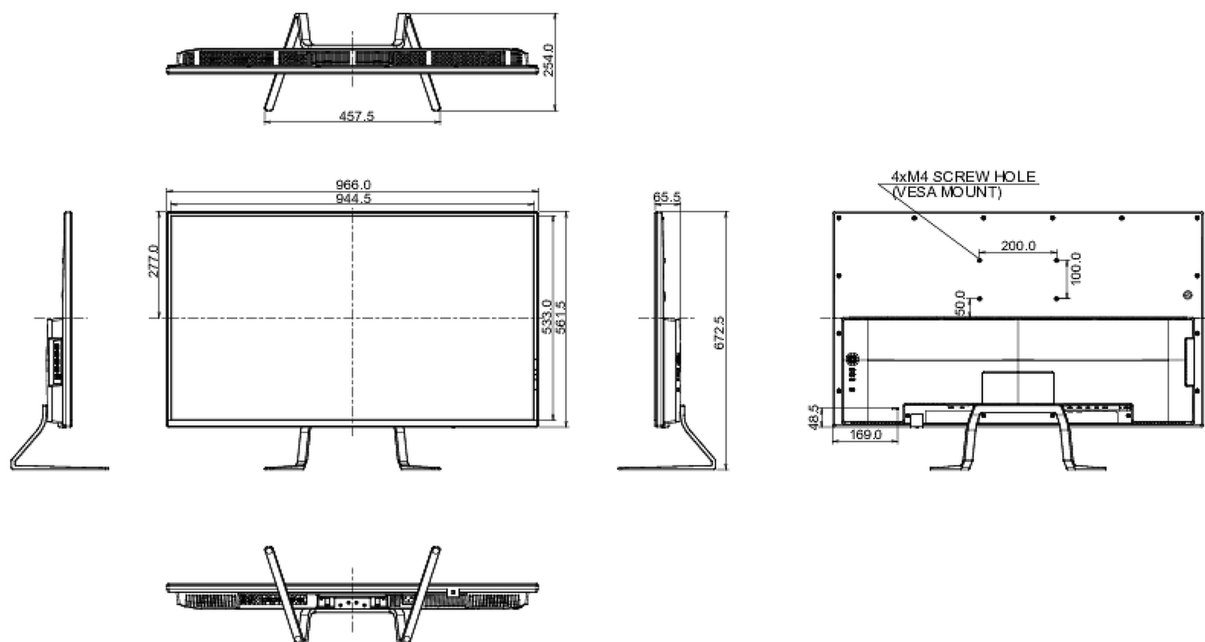

07 ZRÓWNOWAŻONY ROZWÓJ

Certyfikaty	CE, TÜV-Bauart, EAC, RoHS support, ErP, WEEE, REACH
REACH SVHC	powyżej 0.1% ołowiu

08 WYMIARY / WAGA

Wymiary produktu szer. x wys. x gł.	966 x 672.5 x 254mm
Wymiary pudła szer. x wys. x gł.	1070 x 322 x 793mm
Waga (bez pudła)	12.5kg
Kod EAN	4948570117321