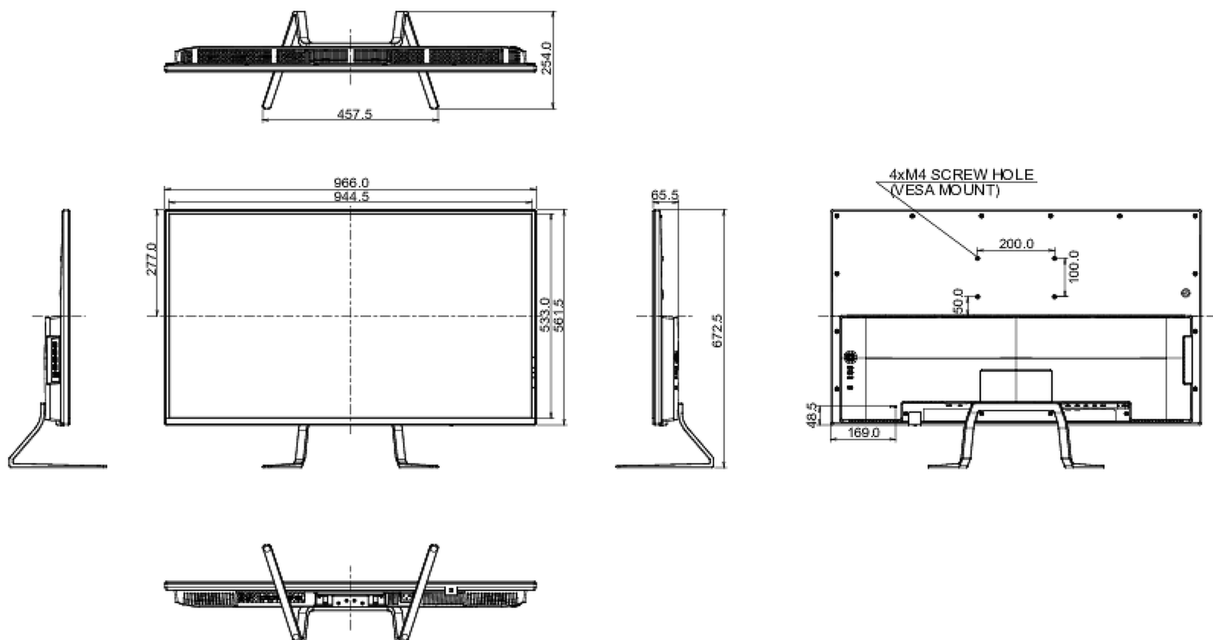

Класс энергоэффективности

B

REACH SVHC

свинца, превышает 0.1%

08 РАЗМЕР / ВЕС

Размер продукта Ш x В x Г

966 x 672.5 x 254.0

Размер коробки Ш x В x Г

1070 x 322 x 793

Вес (без упаковки)

12.5кг

EAN код

4948570117321

Все товарные знаки и торговые марки являются собственностью их владельцев и они защищены. Ошибки и изменения допускаются. Спецификации могут быть изменены без уведомления. Все LCD мониторы соответствуют стандарту ISO-9241-307:2008 по политике битых пикселей.