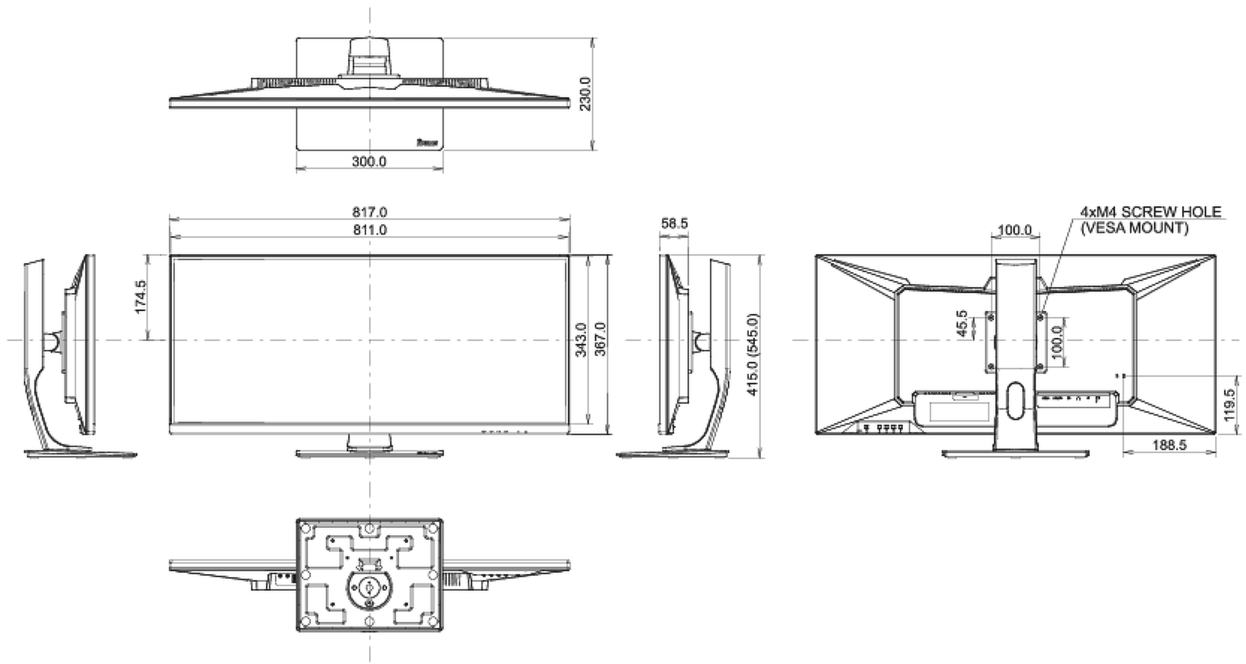

Energie efficiëntie klasse (Regulation (EU) 2017/1369)	G
--	---

REACH SVHC	meer dan 0.1%: Lood
------------	---------------------

08 AFMETINGEN / GEWICHT

Product afmetingen B x H x D	817 x 415 (545) x 230mm
------------------------------	-------------------------

Doos afmetingen B x H x D	900 x 200 x 460mm
---------------------------	-------------------

Gewicht (zonder doos)	9.5kg
-----------------------	-------

Gewicht (zonder voet)	6.8kg
-----------------------	-------

Gewicht (inclusief doos)	12.8kg
--------------------------	--------

EAN code	4948570117147
----------	---------------

Alle handelsmerken zijn geregistreerd. Gegevens onder voorbehoud van zelffouten. Specificaties kunnen vooraf en zonder opgaf van reden gewijzigd worden. Alle LCD-panelen vallen onder ISO-9241-307:2008 inzake pixelfouten.