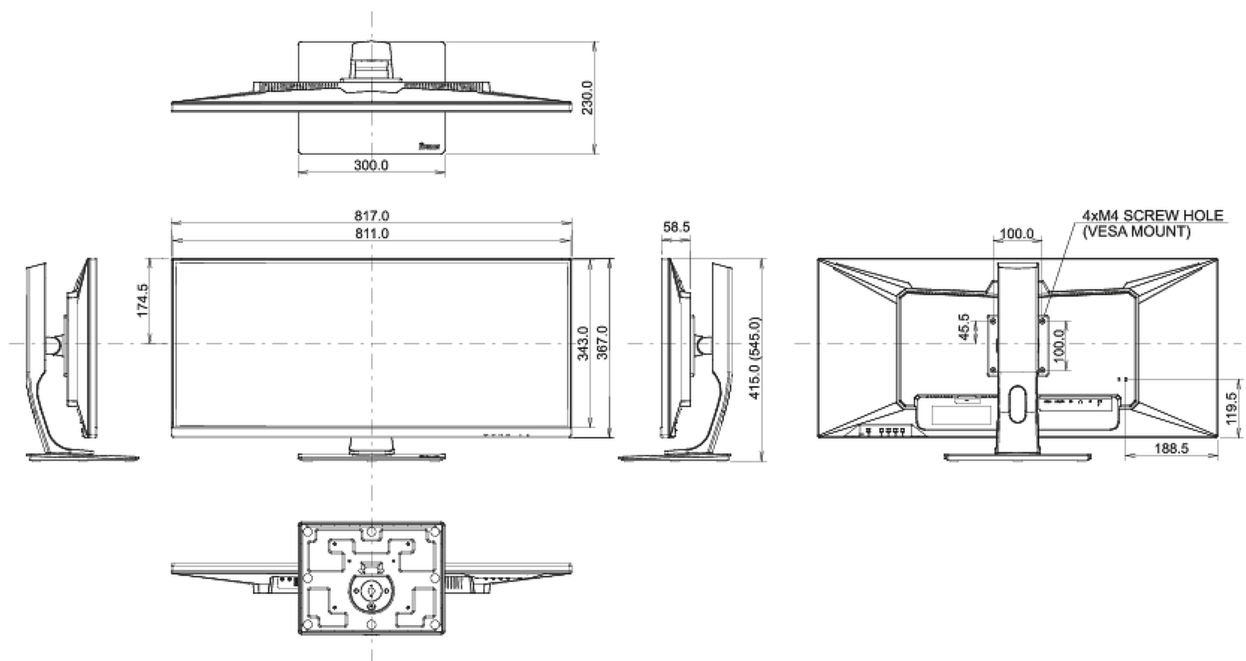

04 MECHANICKÉ ČÁSTI

Úpravy polohy	výška, swivel, náklon
Výškově nastavitelné	130mm
Úhel otočení	90°; 45° na lefo; 45° na parvo
Úhel náklonu	22° nahoru; 3° dolů
VESA	100 x 100mm
Systém správy kabelů	ano

07 UDRŽITELNOST

Předpisy	CE, TÜV-Bauart, EAC, VCCI-B, PSE, RoHS support, ErP, WEEE, REACH, UKCA
Energetická třída (Regulation (EU) 2017/1369)	G
REACH SVHC	nad 0.1% olova

08 ROZMĚRY / HMOTNOST

Rozměry výrobku Š x V x D	817 x 415 (545) x 230mm
Rozměry balení Š x V x D	900 x 200 x 460mm
Váha (bez balení)	9.5kg
Weight (without stand)	6.8kg
Váha (s balením)	12.8kg
EAN code	4948570117147