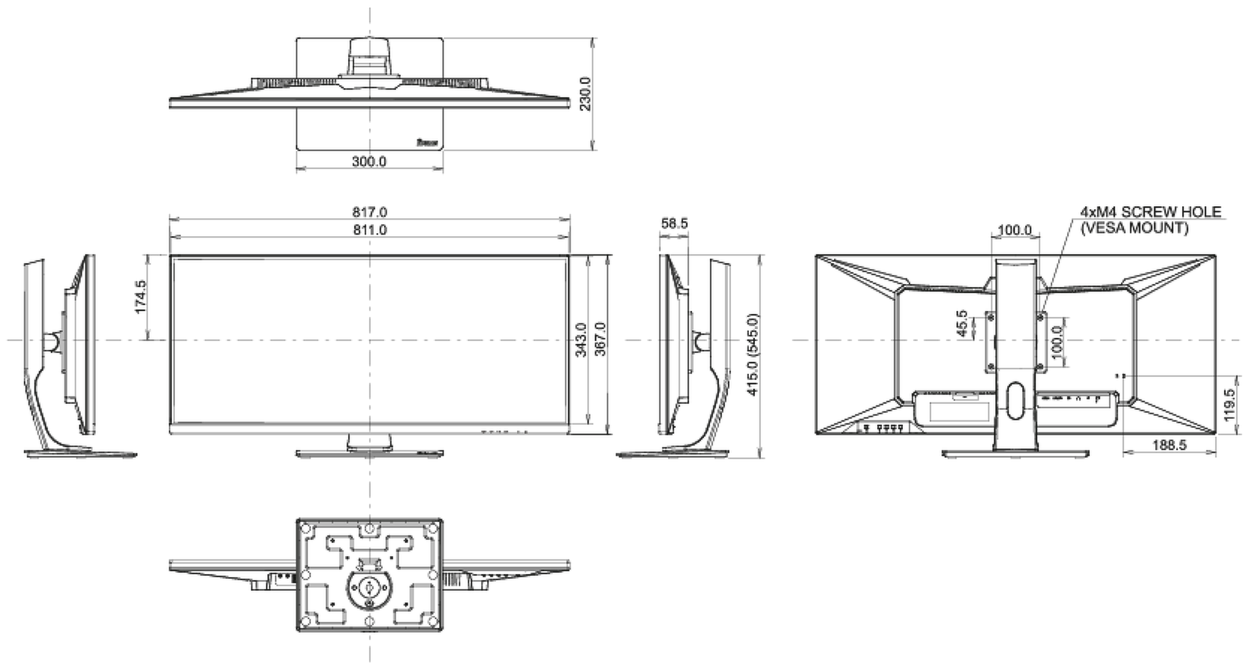

01 DISPLAY EIGENSCHAFTEN

Bilddiagonale	34", 86.7cm
Panel-Technologie	ADS-IPS, matte Oberfläche, Haze 25%
Physikalische Auflösung	3440 x 1440 @75Hz (4.9 megapixel UWQHD)
Bildformat	21:9
Helligkeit	400 cd/m ²
Kontrastverhältnis	1000:1
Erweitertes Kontrast Verhältnis	80M:1
Reaktionszeit (GTG)	4ms
Blickwinkel	horizontal/vertikal: 178°/178°, rechts/links: 89°/89°, nach oben/unten: 89°/89°
Farbunterstützung	16.7mln 8bit (sRGB: 100%, NTSC: 74%)
Horizontalfrequenz	30 - 115kHz
Arbeitsfläche H x B	799.8 x 334.8mm, 31.5 x 13.2"
Pixelabstand	0.233mm
Farbe	matt, schwarz

04 MECHANISCH

Verstellmöglichkeiten	Höhe, Swivel, Tilt
Höhenverstellbar	130mm
Drehwinkel	90°; 45° links; 45° rechts
Neigungswinkel	22° nach oben; 3° nach unten
VESA Halterung	100 x 100mm

Kabelmanagement	ja
-----------------	----

Produkt Abmessungen B x H x T	817 x 415 (545) x 230mm
Verpackung Abmessungen B x H x T	900 x 200 x 460mm
Gewicht (ohne Verpackung)	9.5kg
Gewicht (ohne Standfuß)	6.8kg
Gewicht (inkl Verpackung)	12.8kg
EAN code	4948570117147