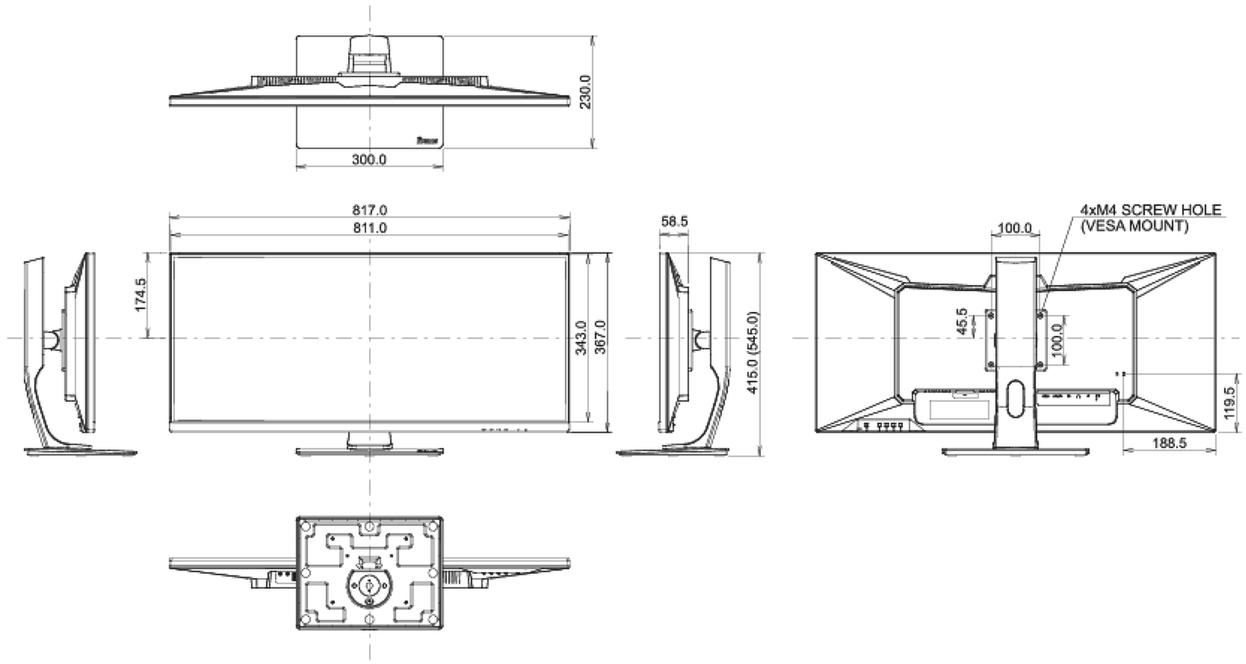

## 04 ASPECTOS MECÁNICOS

Soporte de altura regulable	altura, giro, inclinación
Ajuste de altura	130mm
Soporte giratorio	90°; 45° izquierdo; 45° derecho
Ángulo de inclinación	22° arriba; 3° abajo

Montaje VESA	100 x 100mm
Sistema de gestión de cables	si

## 08 DIMENSIONES / PESO

Producto dimensiones W x H x D	817 x 415 (545) x 230mm
Dimensiones de la caja (ancho x alto x fondo)	900 x 200 x 460mm
Peso (sin caja)	9.5kg
Peso (sin soporte)	6.8kg
Peso (con caja)	12.8kg
Código EAN	4948570117147