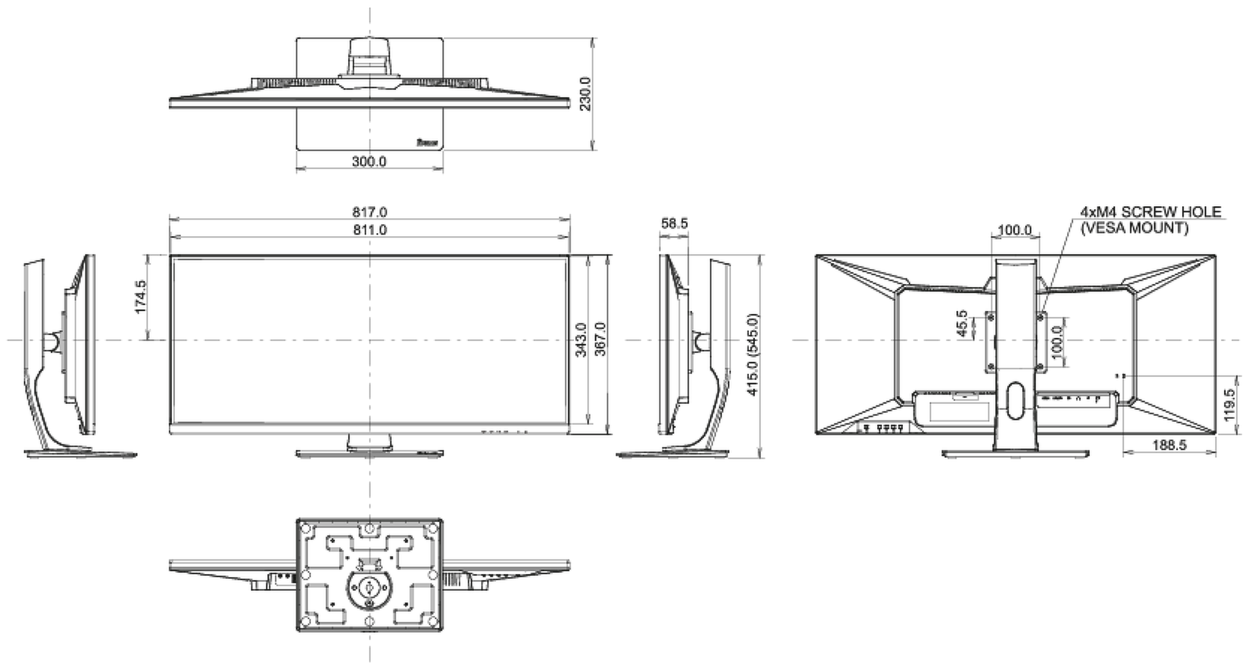

Toutes les marques nommées sur ce site sont des marques déposées. iiyama ne pourra être tenu responsable d'éventuelles erreurs ou omissions contenues sur ce site. Tous les écrans LCD iiyama sont conformes à la norme ISO-9241-307:2008 pour ce qui concerne les défauts de pixel.

© IIYAMA CORPORATION. ALL RIGHTS RESERVED