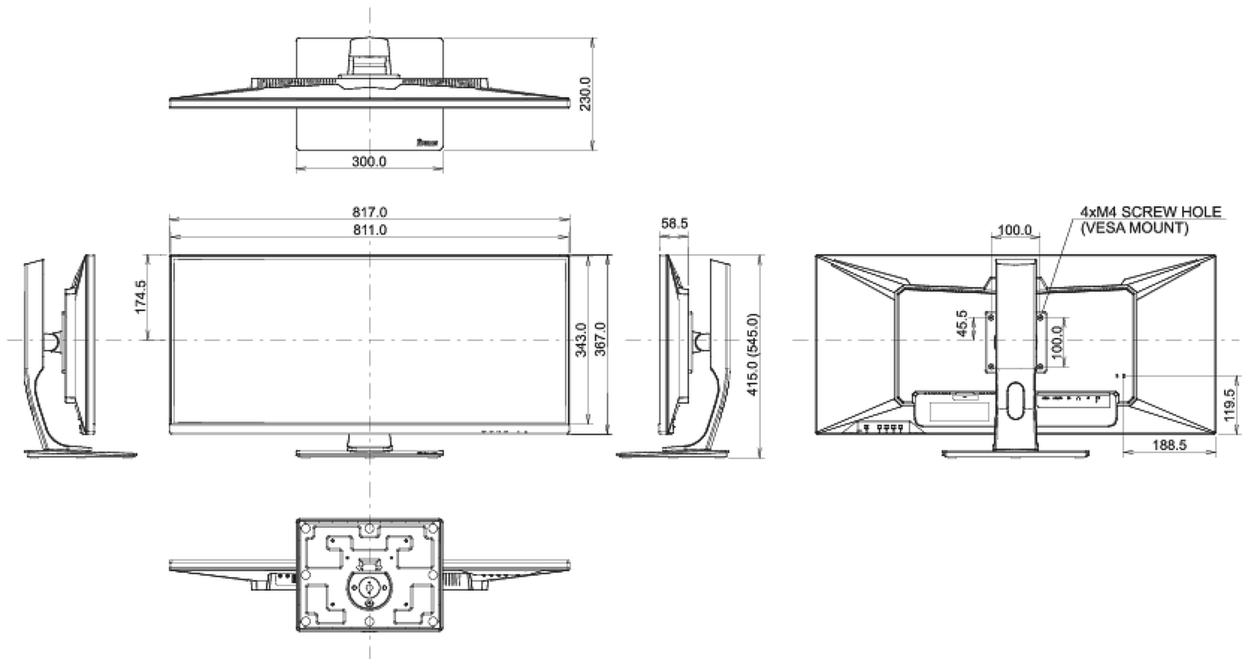

## 01 CARATTERISTICHE DISPLAY

Diagonale	34", 86.7cm
Pannello	ADS-IPS, finitura opaca, opacità 25%
Risoluzione nativa	3440 x 1440 @75Hz (4.9 megapixel UWQHD)
Format	21:9
Luminosità	400 cd/m <sup>2</sup>
Contrasto statico	1000:1
Contrasto avanzato	80M:1
Tempo di risposta (GTG)	4ms
Angolo di visione	orizzontale/verticale: 178°/178°, sinistra/destra 89°/89°, alto/giù: 89°/89°
Supporta colore	16.7mIn 8bit (sRGB: 100%, NTSC: 74%)
Siincronizzazione orizzontale	30 - 115kHz
Angolo di visione L x H	799.8 x 334.8mm, 31.5 x 13.2"
Pixel pitch	0.233mm
Color	opaca, nero

## 04 MECCANICA

Regolazione posizione display	altezza, swivel, tilt
Regolazione altezza	130mm
Snodo	90°; 45° sinistra; 45° destro
Angolo di inclinazione	22° alto; 3° giù
Montaggio VESA	100 x 100mm
Passaggio cavi	si

## 08 DIMENSIONI / PESO

Prodotti dimensioni L x H x P	817 x 415 (545) x 230mm
Box dimensioni L x H x P	900 x 200 x 460mm
Peso (netto)	9.5kg
Peso (senza supporto)	6.8kg
Peso (lordo)	12.8kg
EAN code	4948570117147