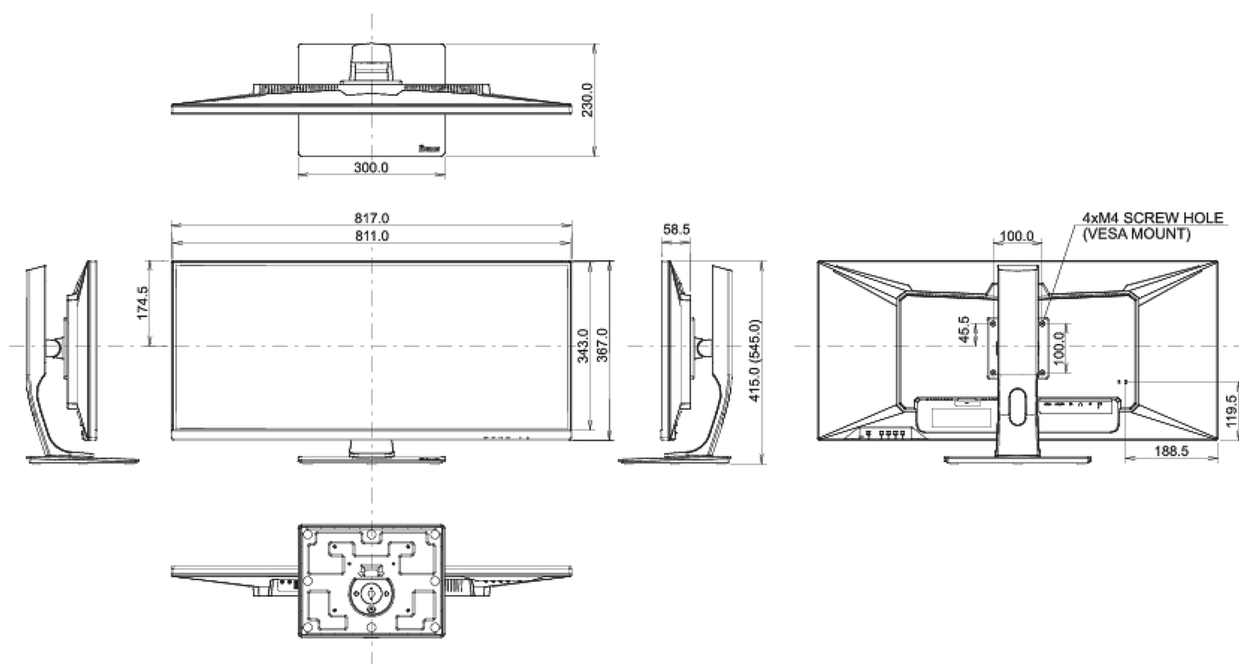

Крепления для кабелей

да

05 6. АКСЕССУАРЫ

Кабели

Питание, USB, HDMI, DP

Прочее

Краткое руководство по началу работы, Руководство по безопасности

06 POWER-MANAGEMENT

Блок питания

внутренний

Питание

AC 100 - 240V, 50/60Гц

Потребляемая мощность

43W стандарт, 0.5W ожидание, 0.5W отключено

07 СТАНДАРТЫ

Сертификаты

CE, TÜV-Bauart, EAC, VCCI-B, PSE, RoHS support, ErP, WEEE, REACH, UKCA

Класс энергоэффективности

A

REACH SVHC

свинца, превышает 0.1%

08 РАЗМЕР / ВЕС

Размер продукта Ш x В x Г

817 x 415 (545) x 230мм

Размер коробки Ш x В x Г

900 x 200 x 460мм

Вес (без упаковки)

9.5кг

Weight (without stand)

6.8кг

Вес (с упаковкой)

12.8кг

EAN код

4948570117147