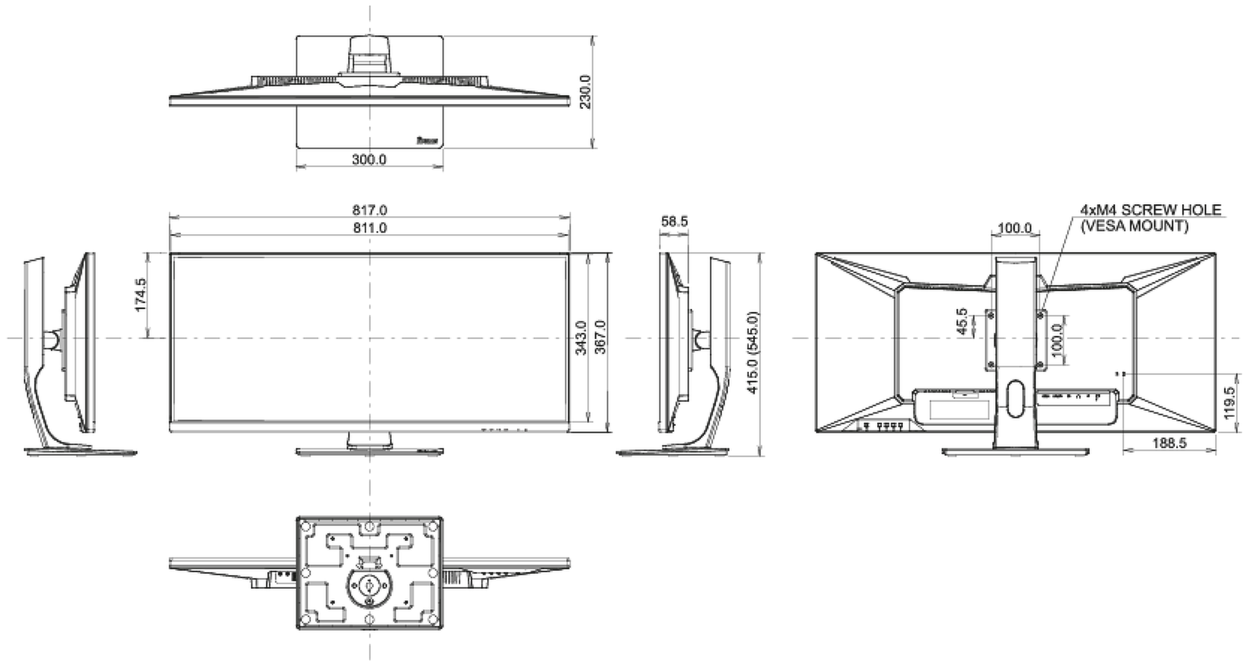

Propisi CE, TÜV-Bauart, EAC, VCCI-B, PSE, RoHS podrška, ErP, WEEE, REACH, UKCA

Klasa energetske efikasnosti (Regulation (EU) 2017/1369) G

REACH SVHC iznad 0.1%: Olova

08 DIMENZIJE / TEŽINA

Dimenzije proizvoda Š x V x D 817 x 415 (545) x 230mm

Dimenzije kutije Š x V x D 900 x 200 x 460mm

Težina (bez kutije) 9.5kg

Težina (bez postolja) 6.8kg

Težina (sa kutijom) 12.8kg

EAN kod 4948570117147

All trademarks and registered trademarks acknowledged. E & O E. Specification subject to change without notice. All LCD's comply with ISO-9241-307:2008 in connection with pixel defects.