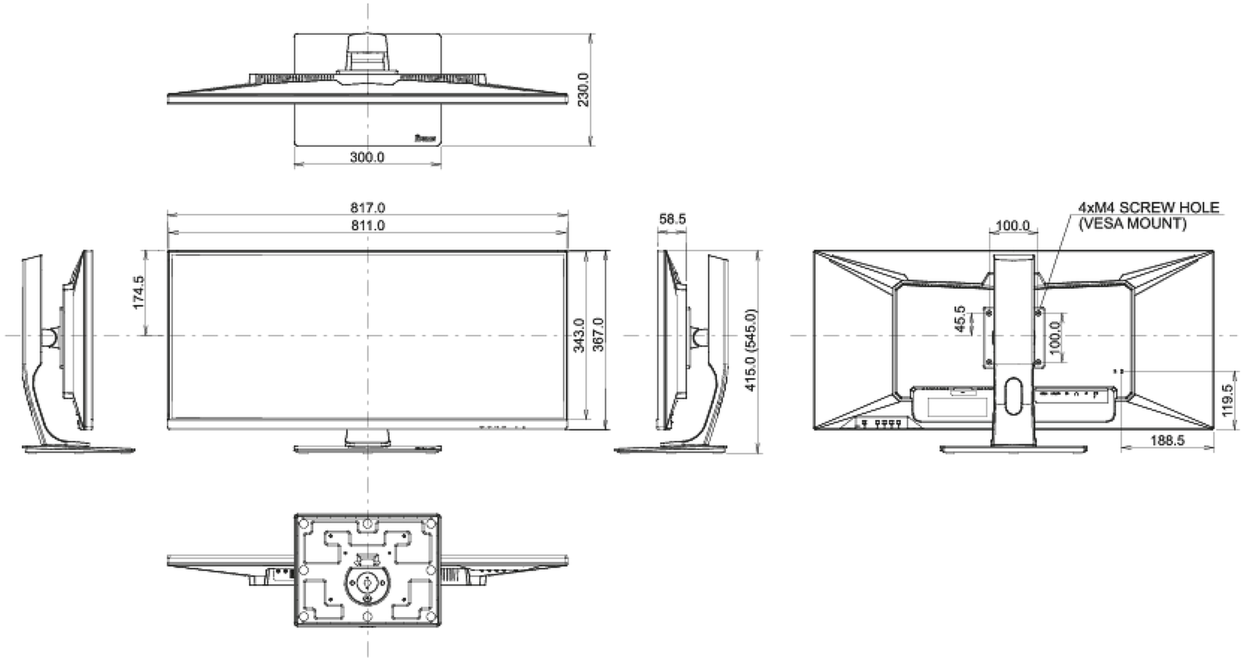

01 EKCRAN ÖZELLİKLERİ

Diagonal	34", 86.7cm
Diyagonal	86.7cm
Panel	ADS-IPS, mat yüzey, haze 25%
Çözünürlük	3440 x 1440 @75Hz (4.9 megapixel UWQHD)
En boy oranı	21:9
Panel parlaklığı	400 cd/m ²
Statik kontrast	1000:1
Gelişmiş kontrast	80M:1
Tepki süresi (GTG)	4ms
Görüntüleme Alanı	yatay/dikey: 178°/178°, sağ/sol: 89°/89°, yukarı/aşağı: 89°/89°
Renk desteği	(sRGB: 100%, NTSC: 74%)
Yatay Sync	30 - 115kHz
Görüntülenebilir alan G x Y	799.8 x 334.8mm, 31.5 x 13.2"
Piksel aralığı	0.233mm

04 MEKANİK

Yükseklik ayarı	130mm
Döner stand	90°; 45° sol; 45° sağ
Eğim açısı	22° yukarı; 3° aşağı
Kablo yönetim sistemi	evet

05 PAKET İÇERİĞİNDEKİ AKSESUARLAR

Kablolar	güç, USB, HDMI, DP
----------	--------------------

06 GÜÇ YÖNETİMİ

Güç kaynağı	AC 100 - 240V, 50/60Hz
Güç kullanımı	43W tipik, 0.5W stand by, 0.5W off mode

07 ÖLÇÜLER / AĞIRLIK

Ürün boyutları G x Y x D	817 x 415 (545) x 230mm
Kutu boyutları G x Y x D	900 x 200 x 460mm
Ağırlık (kutu hariç)	9.5kg
Ağırlık (standsız)	6.8kg
Ağırlık (kutu ile birlikte)	12.8kg
EAN kodu	4948570117147