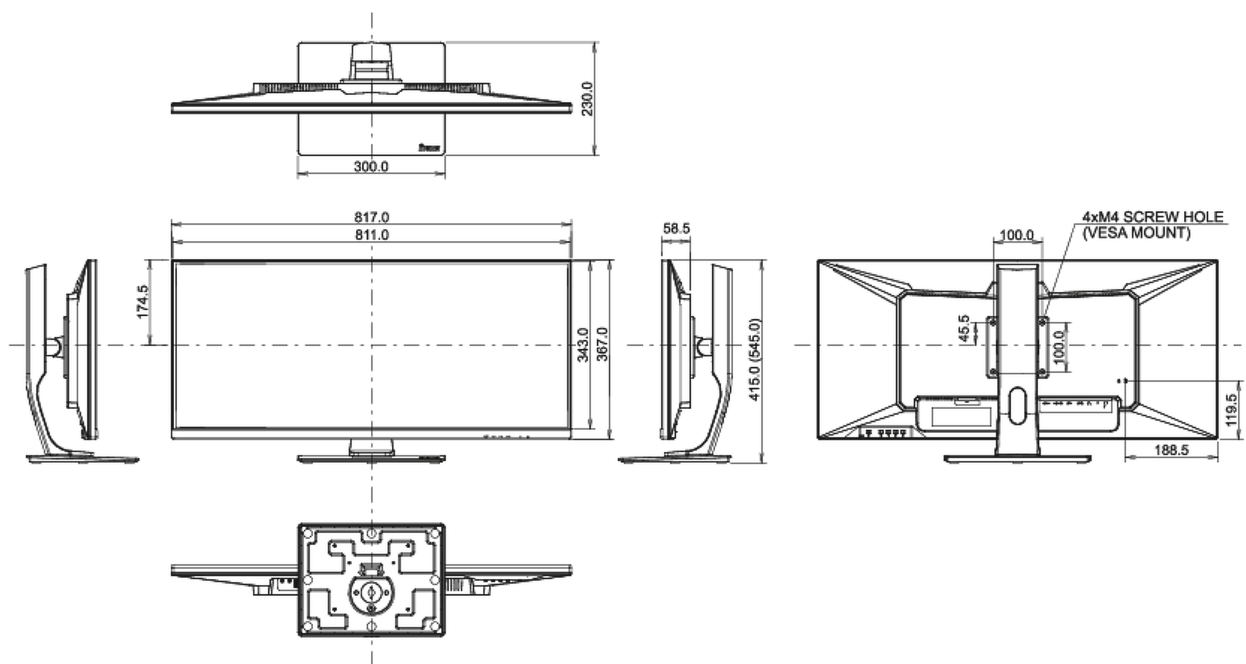

04 MECANIQUE

Réglages Position Image	hauteur, angle H, angle V
RÉGULATION DE LA HAUTEUR	130mm
Angle de rotation	90°; 45° gauche; 45° droit
Angle d'inclinaison	22° en avant; 3° en arrière
Montage VESA	100 x 100mm

Dimensions produit L x H x P	817 x 415 (545) x 230mm
Dimensions de la boîte L x H x P	900 x 460 x 230mm
Poids (sans boîte)	9.7kg
Poids (sans support)	7kg
Poids (avec boîte)	12.8kg
Code EAN	4948570117185