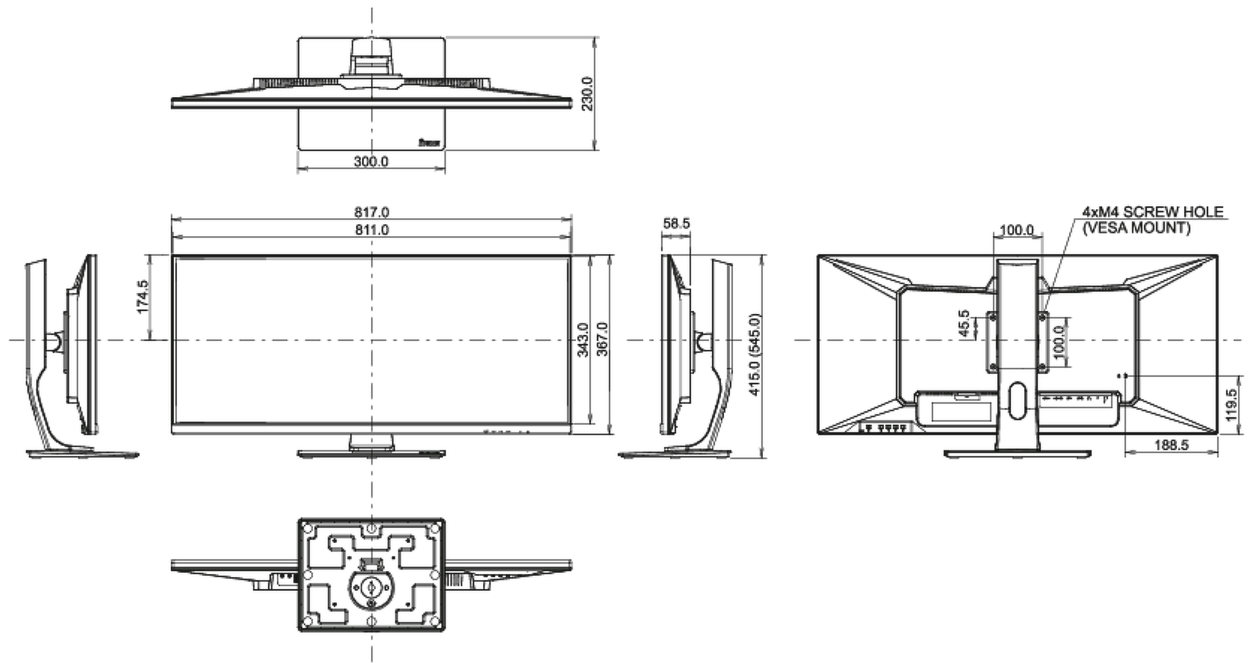

G

REACH SVHC

meer dan 0.1%: Lood

08 AFMETINGEN / GEWICHT

Product afmetingen B x H x D

817 x 415 (545) x 230mm

Doos afmetingen B x H x D

900 x 460 x 230mm

Gewicht (zonder doos)

9.7kg

Gewicht (zonder voet)

7kg

Gewicht (inclusief doos)

12.8kg

EAN code

4948570117185