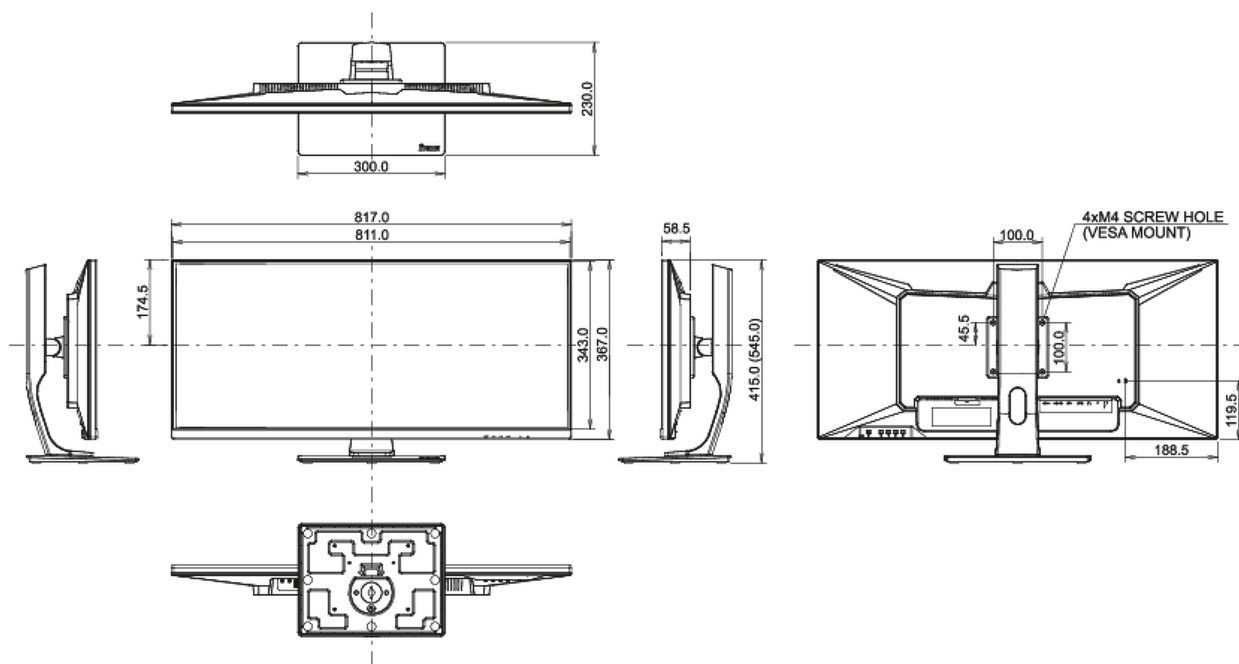

04 MECHANICZNE

Zakres regulacji	wysokość, obrót, pochył
Regulacja wysokości	130mm
Obrót stopy	90°; 45° w lewo; 45° w prawo
Kąt pochylenia	22° w górę; 3° w dół
Standard VESA	100 x 100mm

05 AKCESORIA W ZESTAWIE

Wymiary produktu szer. x wys. x gł.	817 x 415 (545) x 230mm
Wymiary pudła szer. x wys. x gł.	900 x 460 x 230mm
Waga (bez pudła)	9.7kg
Waga (bez stopy)	7kg
Waga (z pudłem)	12.8kg
Kod EAN	4948570117185

Wszystkie znaki towarowe zastrzeżone. Pomyłki i wprowadzanie zmian zastrzeżone. Specyfikacje produktów mogą ulec zmianie bez wcześniejszego zawiadomienia. Wszystkie monitory LCD iiyama są zgodne z normą ISO-9241-307:2008 określającą liczbę i rodzaj defektów matrycy.