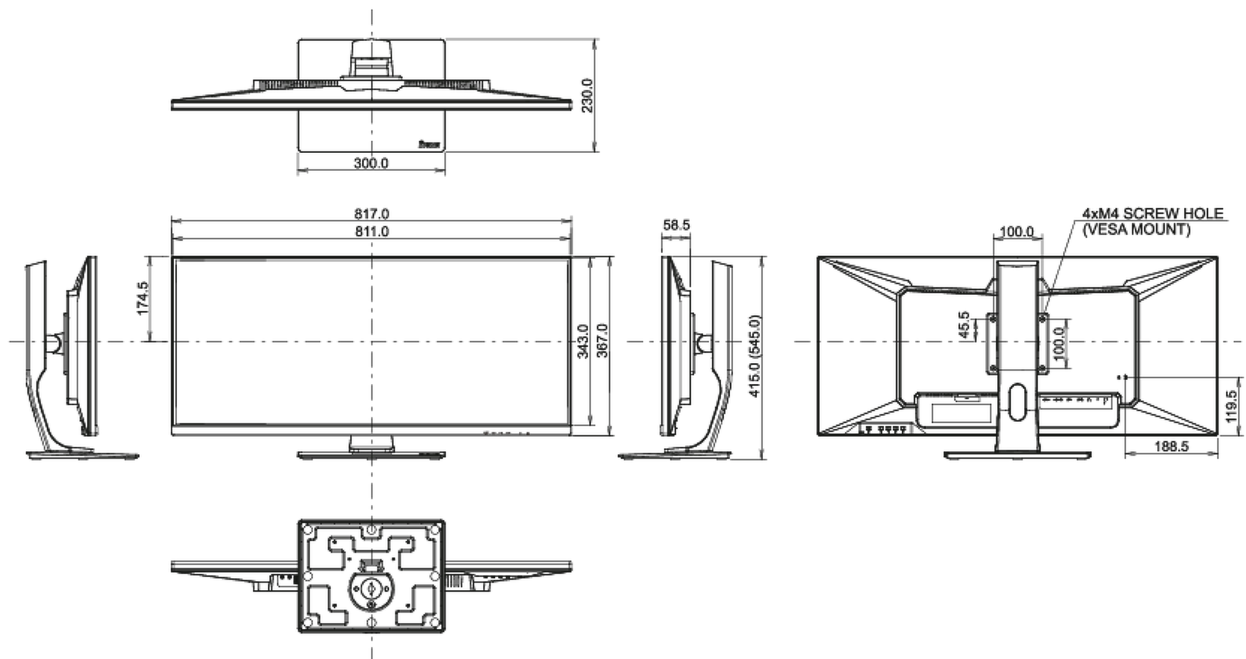

05 6.АКЦЕССУАРЫ

Кабели

Питание, USB, HDMI, DP

Прочее

Краткое руководство по началу работы, Руководство по безопасности

06 POWER-MANAGEMENT

Блок питания

внутренний

Питание

AC 100 - 240V, 50/60Гц

Потребляемая мощность

49W стандарт, 0.5W ожидание, 0.5W отключено

07 СТАНДАРТЫ

Сертификаты

CE, TÜV-Bauart, EAC, PSE, RoHS support, ErP, WEEE, VCCI, REACH, UKCA

Класс энергоэффективности

B

REACH SVHC

свинца, превышает 0.1%

08 РАЗМЕР / ВЕС

Размер продукта Ш x В x Г

817 x 415 (545) x 230мм

Размер коробки Ш x В x Г

900 x 460 x 230мм

Вес (без упаковки)

9.7кг

Weight (without stand)

7кг

Вес (с упаковкой)

12.8кг

EAN код

4948570117185