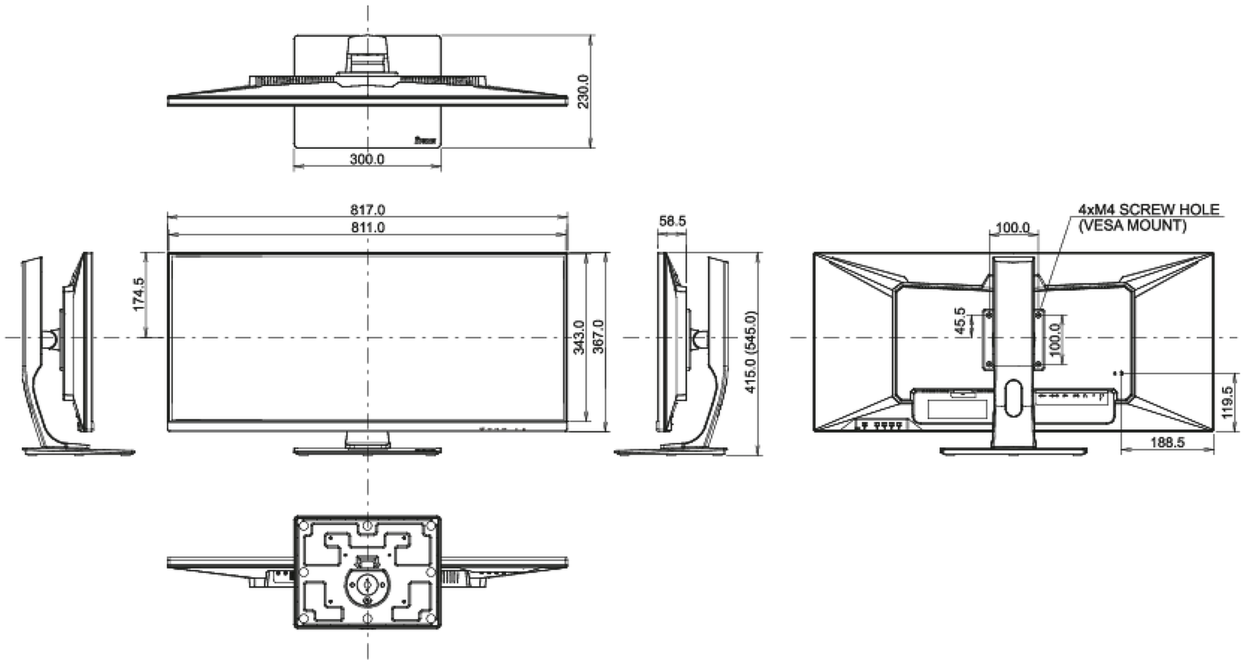

## 01 EKRAN ÖZELLİKLERİ

Diagonal	34", 86.7cm
Diyagonal	86.7cm
Panel	IPS, matte finish
Çözünürlük	3440 x 1440 @144Hz (4.9 megapixel UWQHD, DisplayPort)
En boy oranı	21:9
Panel parlaklığı	350 cd/m <sup>2</sup>
Statik kontrast	1000:1
Gelişmiş kontrast	80M:1
Tepki süresi (MPRT)	1ms
Görüntüleme Alanı	yatay/dikey: 178°/178°, sağ/sol: 89°/89°, yukarı/aşağı: 89°/89°
Renk desteği	(sRGB: 100%, NTSC: 74%)
Yatay Sync	30 - 220kHz
Görüntülenebilir alan G x Y	799.8 x 334.8mm, 31.5 x 13.2"
Piksel aralığı	0.233mm

## 04 MEKANİK

Yükseklik ayarı	130mm
Döner stand	90°; 45° sol; 45° sağ
Eğim açısı	22° yukarı; 3° aşağı

## 05 PAKET İÇERİĞİNDEKİ AKSESUARLAR

Kablolar	güç, USB, HDMI, DP
----------	--------------------

## 07 ÖLÇÜLER / AĞIRLIK

Ürün boyutları G x Y x D	817 x 415 (545) x 230mm
Kutu boyutları G x Y x D	900 x 460 x 230mm
Ağırlık (kutu hariç)	9.7kg
Ağırlık (standsız)	7kg
Ağırlık (kutu ile birlikte)	12.8kg
EAN kodu	4948570117185