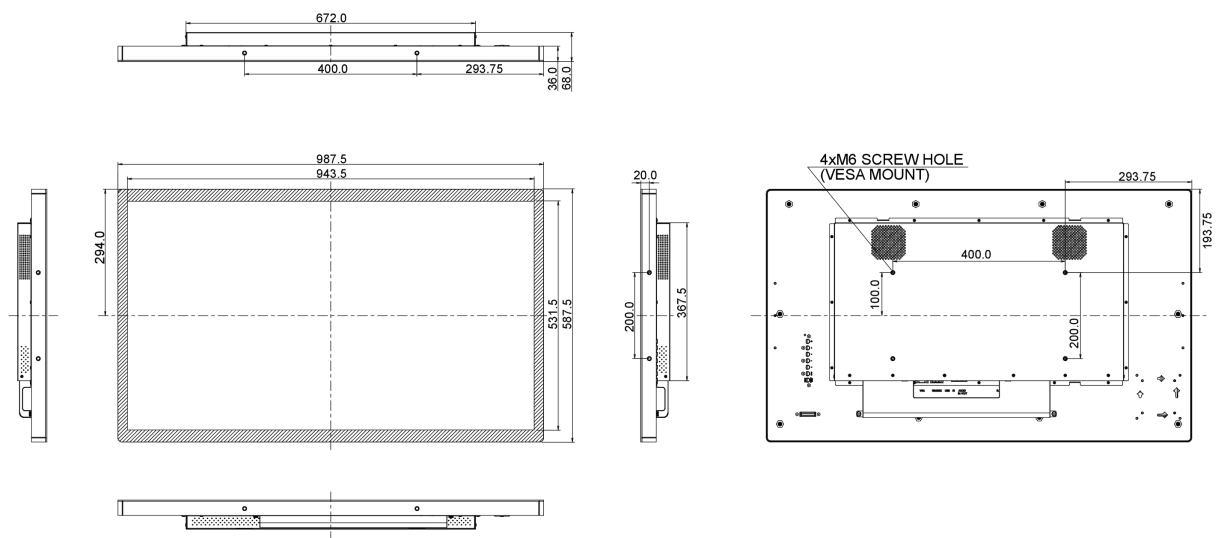

## 10 AFMETINGEN / GEWICHT

Product afmetingen B x H x D	987.5 x 587.7 x 68mm
Gewicht (zonder doos)	21.6kg
EAN code	4948570117222

*Alle handelsmerken zijn geregistreerd. Gegevens onder voorbehoud van zetfouten. Specificaties kunnen vooraf en zonder opgave van reden gewijzigd worden. Alle LCD-panelen vallen onder ISO-9241-307:2008 inzake pixelfouten.*